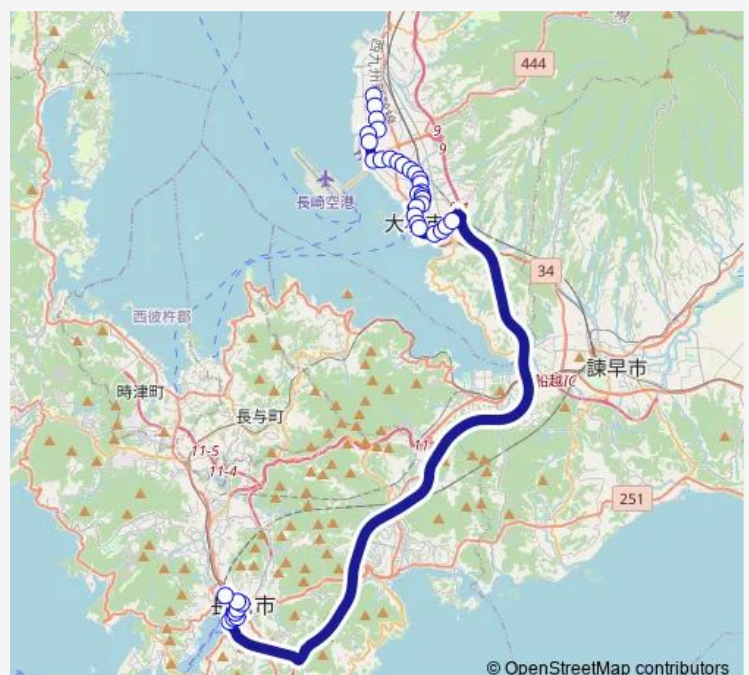

Thursday 10:45-12:45

Friday 10:45-12:45

Saturday 10:45-12:45

Sunday 10:45-12:45

Route info

Direction: 黒丸入口上り

Stops: 36

Trip Duration: 1 hour 0 min

■ 【高速シャトル】長崎駅前 — 【高速シャトル】
長崎駅前出島道路・興善町;大村市内乗車のみ

寿町上り

大村市役所上り

大村公園上り

久原上り

長崎医療センター前向木場へ

北門前向木場へ

後木場向木場へ

水辺の森公園上り

出島下り

中央橋肥後銀行前

万才町右回り

興善町右回り

市役所上右回り

桜町右回り

長崎駅前交通広場

Sunday 06:30-08:20

Route info

Direction: 黒丸入口上り

Stops: 29

Trip Duration: 0 hour 57 min

興善町右回り

市役所上右回り

桜町右回り