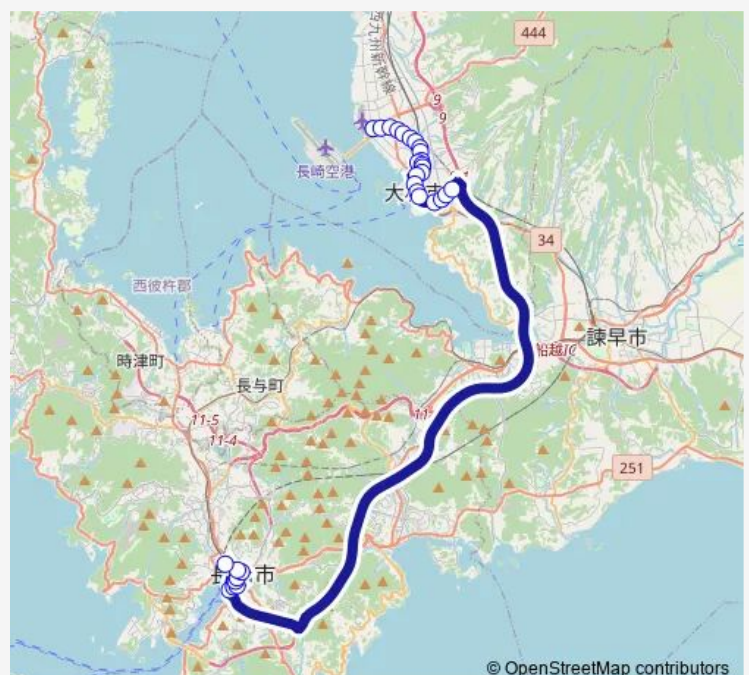

Thursday 07:40

Friday 07:40

Saturday 07:40

Sunday 07:40

Route info

Direction: 消防学校前上り

Stops: 29

Trip Duration: 1 hour 2 min

■ 【高速シャトル】長崎駅前 — 【高速シャトル】
長崎駅前出島道路・興善町;大村市内乗車のみ

後木場向木場へ

水辺の森公園上り

夢彩都夢彩都前

長崎県庁前夢彩都から

幸町長崎スタジアムシティ稲佐橋から

宝町左回り

八千代町左回り