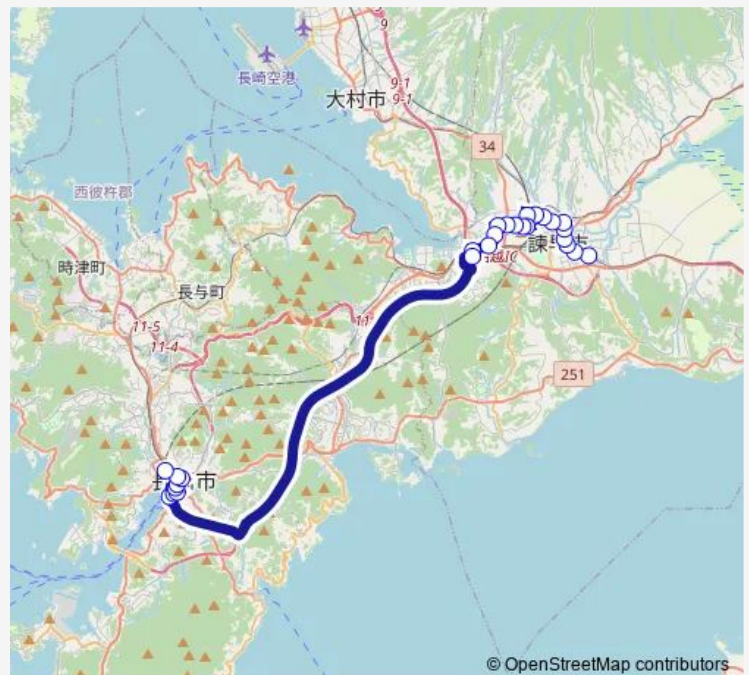

Bus 【高速シャトル】長崎駅前【高速シャトル】 - 長崎駅前出島道路・興善町;諫早市内乗車のみ

[Go to website](#)

Direction

東厚生町上り — 長崎駅前交通広場

28 stops

[Open route schedule](#)

東厚生町上り

厚生町上り

昭和通上り

諫早局前上り

泉町上り

福田神社前泉町から

金谷町上り

北諫早中学校前上り

諫早駅前2番のりば

諫早病院前下り

栄田上り

諫早商高前上り

御館山上り

女乙石上り

中尾町上り

山川町上り

地区センター前上り

西諫早駅通上り

日大高校前貝津団地へ

貝津団地入口国道上り

水辺の森公園上り

Route schedule

東厚生町上り — 長崎駅前交通広場

Monday 06:15-08:30

Tuesday 06:15-08:30

Wednesday 06:15-08:30

Thursday 06:15-08:30

Friday 06:15-08:30

Saturday 08:30

Sunday 08:30

Route info

Direction: 東厚生町上り

Stops: 28

Trip Duration: 1 hour 1 min

■ 【高速シャトル】長崎駅前 — 【高速シャトル】
長崎駅前出島道路・興善町;諫早市内乗車のみ