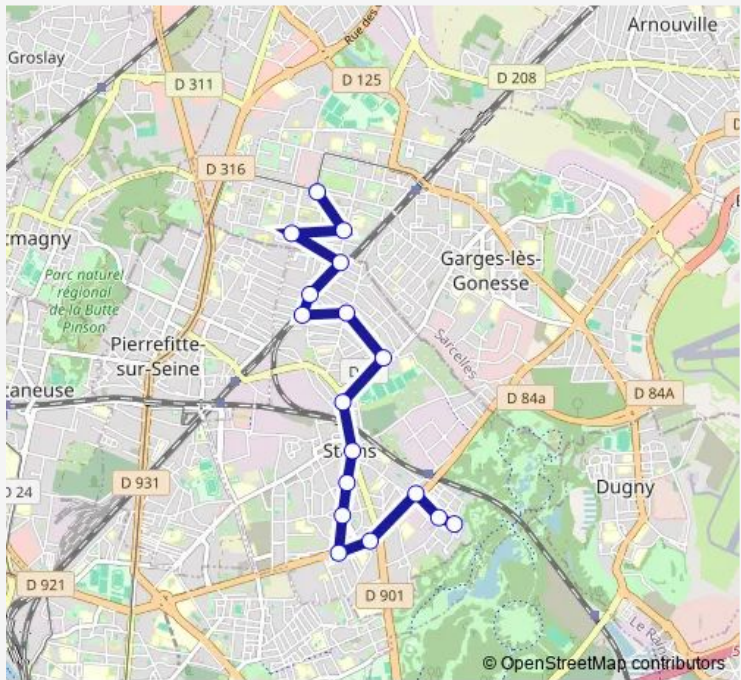

Direction
 Les Flanades — Espace Angela Davis
 17 stops
[Open route schedule](#)

- Les Flanades
- Suzanne Valadon
- Raoul Dufy
- Le Maroc
- Fontenay
- Francis Auffray
- Poste Avenir
- Collège Pablo Neruda
- Les Parouzets
- Mairie
- Pelletier
- Marcel Pointet
- Paul Vaillant Couturier
- Le Globe
- Louis Bordes
- Moulin Neuf
- Espace Angela Davis

Route schedule
 Les Flanades — Espace Angela Davis

Monday	06:30-19:35
Tuesday	06:30-19:35
Wednesday	06:30-19:35
Thursday	06:30-19:35
Friday	06:30-19:05
Saturday	08:30-19:30
Sunday	—

Route info
 Direction: Les Flanades
 Stops: 17
 Trip Duration: 0 hour 25 min

Direction

Espace Angela Davis — Les Flanades

16 stops

[Open route schedule](#)

Espace Angela Davis

Moulin Neuf

Louis Bordes

Le Globe

Wednesday 06:05-19:05

Thursday 06:05-19:05

Friday 06:05-18:34

Saturday 08:00-19:00

Sunday —

Route info

Direction: Espace Angela Davis

Stops: 16