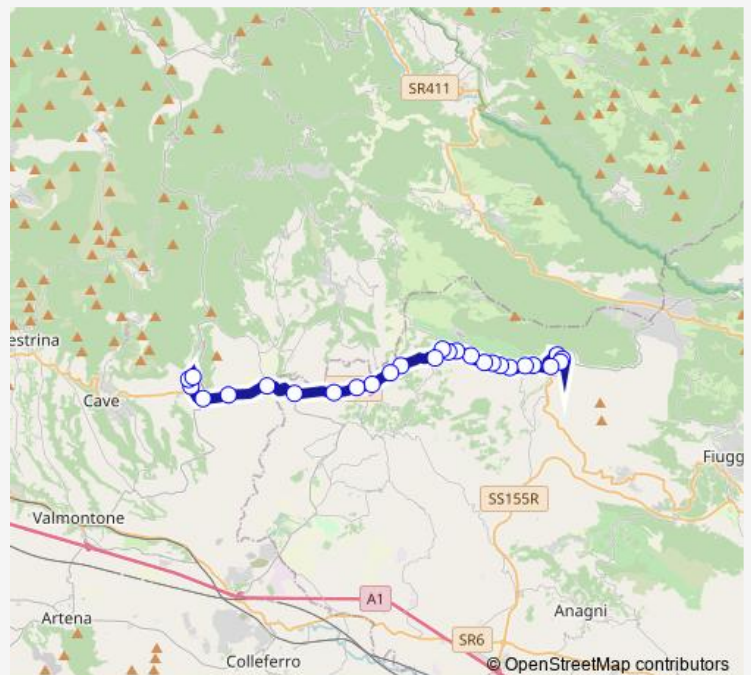

Monday 08:50-18:40

Tuesday 08:50-13:00

Wednesday 08:50-13:00

Thursday 08:50-13:00

Friday 08:50-13:00

Saturday 08:50-11:00

Sunday 10:30-18:40

**Route info**

Direction: Piglio | Convento San Lorenzo # f5996

Stops: 27

Trip Duration: 0 hour 26 min

Gz186d — Piglio - Genazzano # Gz186d

Genazzano | Gimignano # f6015

Genazzano | Via Prenestina Nuova Via Mola Giuli # f6016