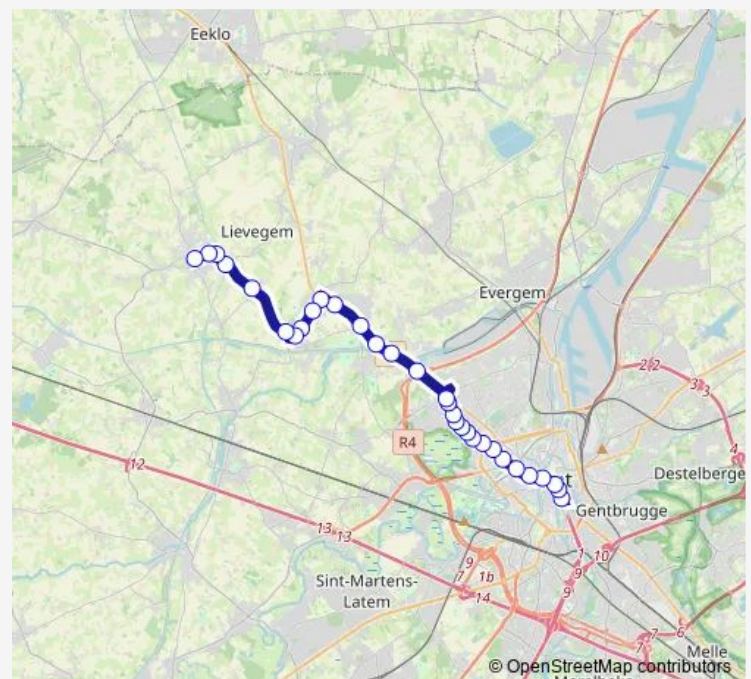

### Route schedule

Gent Zuid perron 5 — Zomergem Kerk

Monday

—

Tuesday

23:05-01:06<sup>+1</sup>

Wednesday

03:06-05:06

### Route info

Direction: Gent Zuid perron 5

Stops: 31

Trip Duration: 0 hour 38 min

F60 — Zomergem - Lovendegem - Mariakerke Post - Gent Zuid

Lovendegem Binnenslag

Lovendegem Laagland

Lovendegem Triestlaan

## Route info

Direction: Zomergem Kerk

Stops: 30

Trip Duration: 0 hour 41 min

Gent Poel

Gent Korenmarkt perron 2

Gent Duivelsteen

Gent Lippensplein