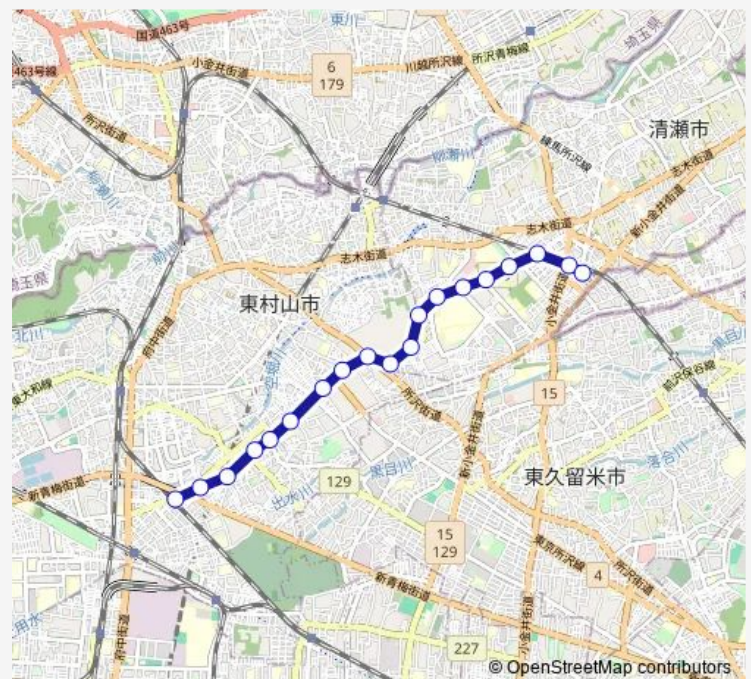

上宮

東京病院北

梅園

複十字病院

松山

松山二丁目

清瀬駅南口

Route schedule

Route info

Direction: 久米川駅北口

Stops: 19

Trip Duration: 0 hour 22 min

Direction

清瀬駅南口 — 久米川駅北口

19 stops

[Open route schedule](#)