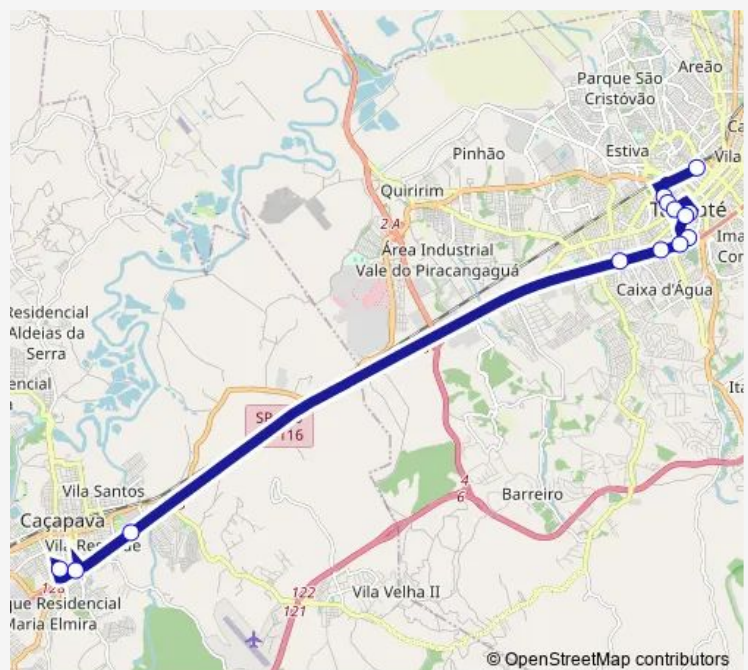

13 stops

[Open route schedule](#)

Prc. Dr. Barbosa de Oliveira 45 - Centro Taubate - SP 12020-190 Brasil

Avenida Tiradentes 280

Avenida Tiradentes 500

R. Dr. Emilio Winther 687 - Centro Taubate - SP 12030-000 Brasil

Prc. Dr. Barbosa de Oliveira 45 - Centro Taubate - SP 12020-190 Brasil — Terminal Rodoviario de Cacapava

Monday 05:15-23:00

Tuesday 05:15-23:00

Wednesday 05:15-23:00

Thursday 05:15-23:00

Friday 05:15-23:00

Saturday 06:00-20:00

Sunday 05:00-19:20

Route info

Direction: Prc. Dr. Barbosa de Oliveira 45 - Centro Taubate - SP 12020-190 Brasil

Stops: 13

Trip Duration: 0 hour 35 min

Direction

Terminal Rodoviario de Cacapava — Prc. Dr. Barbosa de Oliveira 45 - Centro Taubate - SP 12020-190 Brasil

14 stops

[Open route schedule](#)

Terminal Rodoviario de Cacapava

Rua Antonio de Castro Junior 35 Cacapava - SP 12281-220 Brasil

Rod. Pres. Dutra km 127 norte Cacapava - SP 12281 Brasil

Rod. Pres. Dutra km 1254 norte Cacapava - SP 12283 Brasil