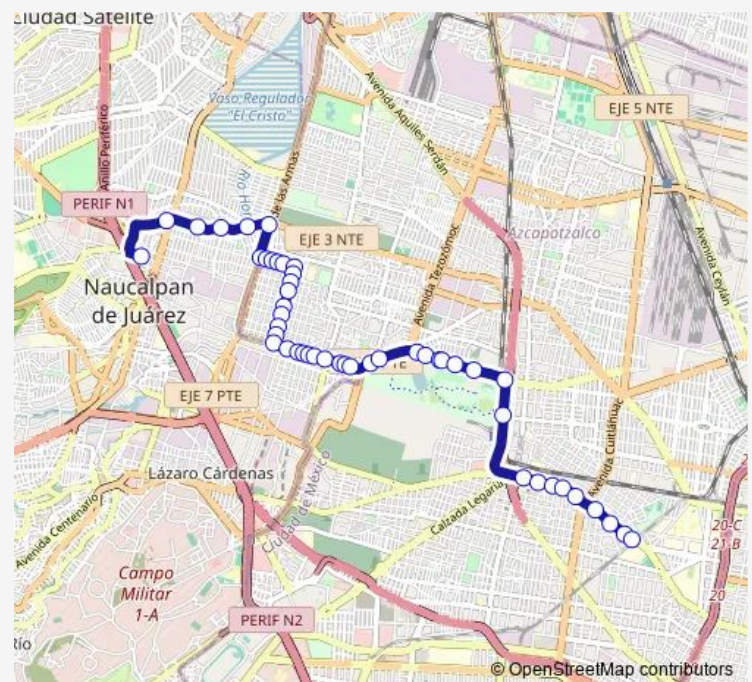

### Direction

Cuauhtémoc - Hacienda Emiliano Zapata Base — México-Tacuba - Ferrocarril de Cuernavaca

48 stops

[Open route schedule](#)

Cuauhtémoc - Hacienda Emiliano Zapata Base

Lomas Verdes - Vía Gustavo Baz

### Route schedule

Cuauhtémoc - Hacienda Emiliano Zapata Base — México-Tacuba - Ferrocarril de Cuernavaca

Monday	00:00
Tuesday	00:00
Wednesday	00:00
Thursday	00:00
Friday	00:00
Saturday	00:00
Sunday	00:00

### Route info

Direction: Cuauhtémoc - Hacienda Emiliano Zapata Base

Stops: 48

Trip Duration: 0 hour 37 min

16D — Echegaray - Metro Cuitláhuac

Calz. de la Naranja - Alfredo del Mazo

Calz. de la Naranja - Carlos Riva Palacios