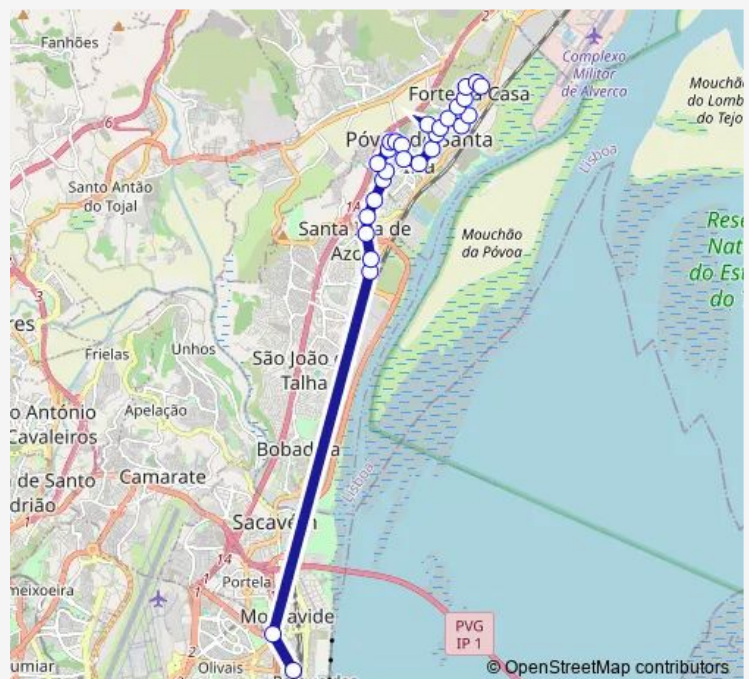

Route info

Direction: Lisboa (Est Oriente)

Stops: 28

Trip Duration: 0 hour 35 min

330 - Lisboa (Estação Oriente) - Forte da Casa

Póvoa Sta Iria (R Ant Aleixo) Pcta Caniços

Forte Casa (R Fernando Pessoa 8)

Forte Casa (R Padre Américo) Esc Primária