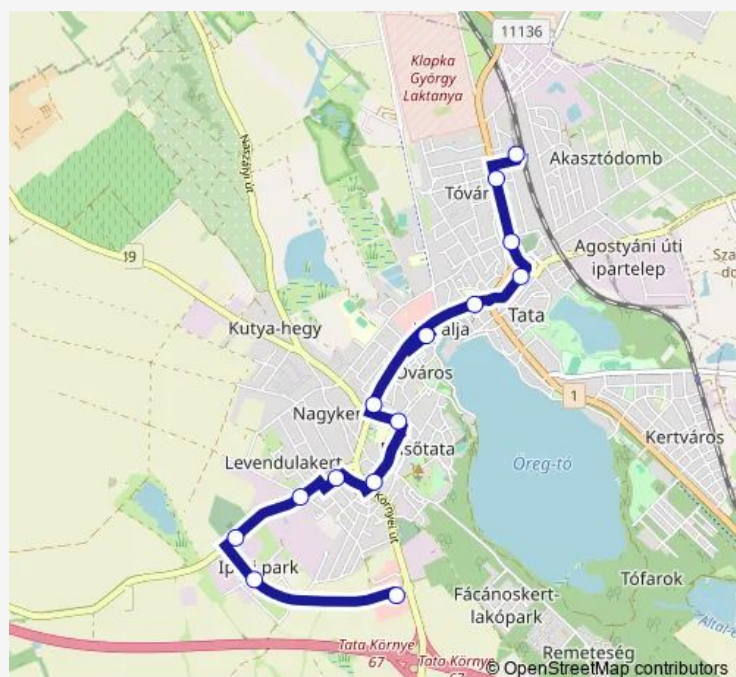

Tata, vasútállomás bejárati út

Tata, vasútállomás

### Route schedule

Tata, Tesco Áruház — Tata, vasútállomás

Monday	16:54
Tuesday	16:54
Wednesday	16:54
Thursday	16:54
Friday	16:54
Saturday	—
Sunday	—

### Route info

Direction: Tata, Tesco Áruház

Stops: 14

Trip Duration: 0 hour 20 min

1r — Fellner Jakab úti forduló - Tom - Ferr Zrt. - Tescon ruház - Kossuth tér - Autóbusz-állomás - Vasútállomás