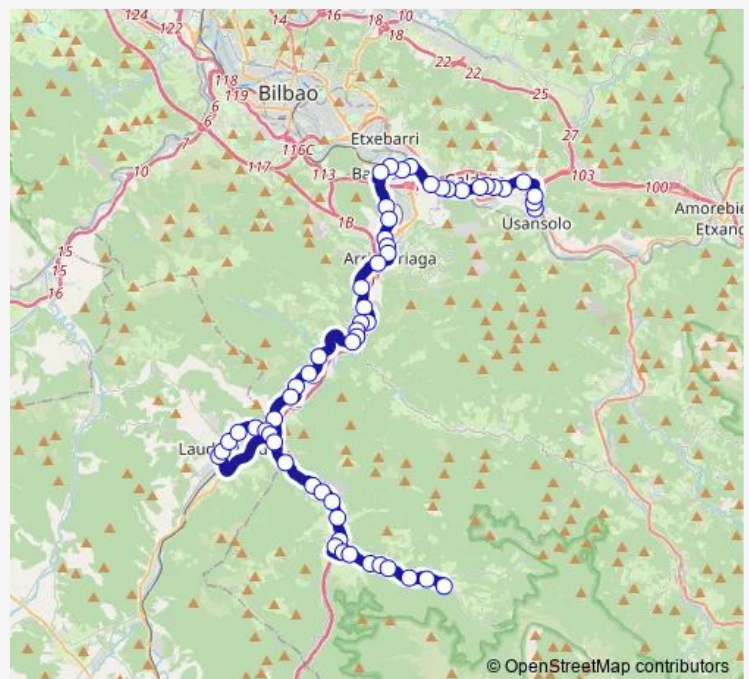

Tuesday 07:25-20:25

Wednesday 07:25-20:25

Thursday 07:25-20:25

Friday 07:25-20:25

Saturday 07:25-20:25

Sunday 08:40-20:40

Route info

Direction: Ospitalea/Hospital (1833)

Stops: 56

Trip Duration: 2 hour 10 min

A3641 — Nerbioi Garaia/Alto Nervion-Arrigorriaga-Galdakao Ospitalea

Urgoiti (Anbulatorioa) (302)

Aixarte Bekoa (Ikastola) (303)

Aguirre (Martiaru Industrialdea) (2421)