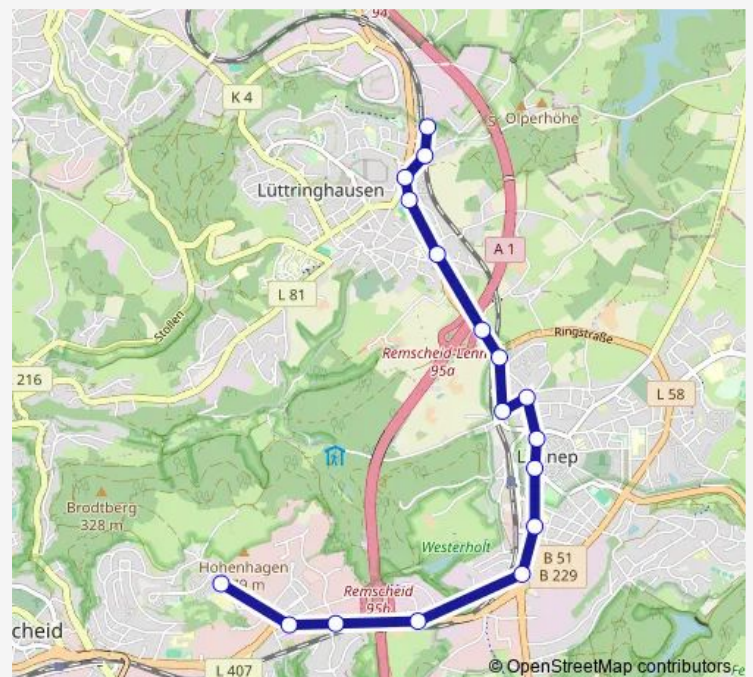

Direction

RS-Lennep Badeparadies H2o — RS Hohenhagen Gesamtschule

15 stops

[Open route schedule](#)

RS-Lennep Badeparadies H2o

RS-Lennep Otto-Hahn-Straße

RS-Lennep Max-von-Laue-Straße

RS-Lennep Platanenallee

Thursday 07:37

Friday 07:37

Saturday —

Sunday —

Route info

Direction: RS-Lennep Badeparadies H2o

Stops: 15

Trip Duration: 0 hour 25 min

Direction

RS Hohenhagen Gesamtschule — RS-Lüttringh. Bf (Schleife)

17 stops

[Open route schedule](#)

RS Hohenhagen Gesamtschule

Remscheid Neuenhaus

Remscheid Bökerhöhe

RS-Lennep Jägerwald

Monday 14:28-15:33

Tuesday 12:53-13:33

Wednesday 14:28-15:33

Thursday 14:28-15:33

Friday 14:28

Saturday —

Sunday —

Route info