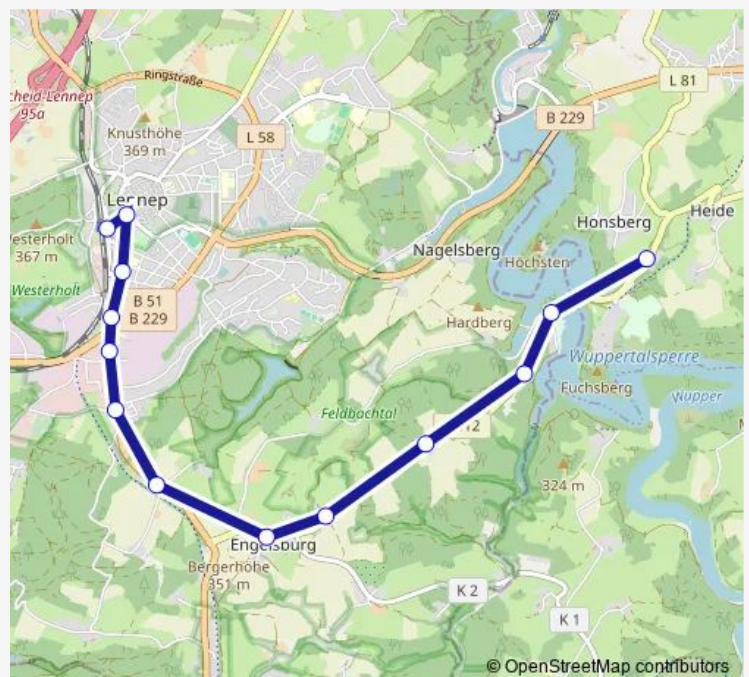

Direction

Remscheid-Lennep Bf — Radevormwald Bergerhof Heidersteg

13 stops

[Open route schedule](#)

Remscheid-Lennep Bf

RS-Lennep Bismarckplatz

RS-Lennep Kreishaus

RS-Lennep Alte Kölner Straße

Saturday 09:12-18:12

Sunday 09:12-18:12

Route info

Direction: Remscheid-Lennep Bf

Stops: 13

Trip Duration: 0 hour 17 min

Direction

Radevormwald Bergerhof Heidersteg — Remscheid-Lennep Bf

12 stops

[Open route schedule](#)

Radevormwald Bergerhof Heidersteg

RS-Lennep Kräwinklerbrücke

RS-Lennep Dörperhöhe

RS-Lennep Dörpholz

RS-Lennep Lüdorf

RS-Lennep Engelsburg

Monday 09:31-18:31

Tuesday —

Wednesday —

Thursday —

Friday —

Saturday 09:31-18:31

Sunday 09:31-18:31

Route info