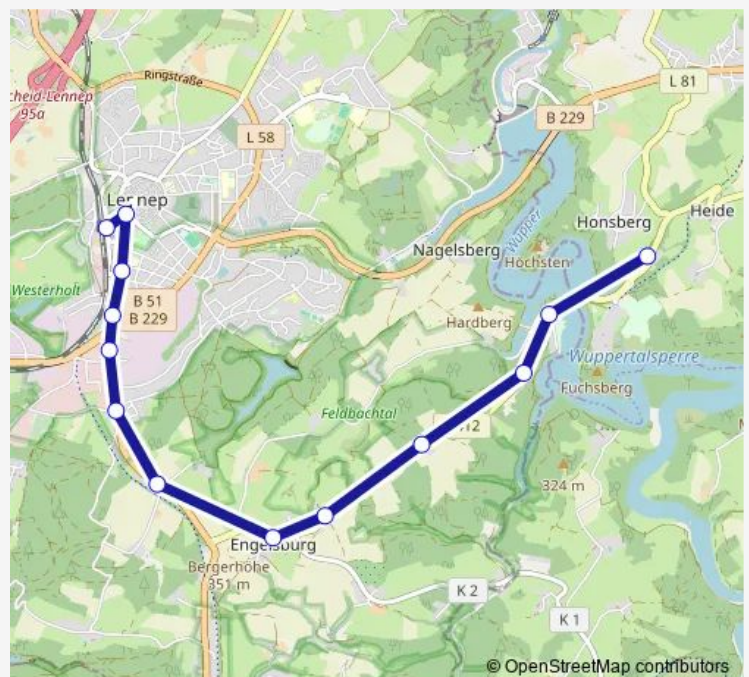

Direction

Remscheid-Lennep Bf — Radevormwald Bergerhof Heidersteg

13 stops

[Open route schedule](#)

Remscheid-Lennep Bf

RS-Lennep Bismarckplatz

RS-Lennep Kreishaus

RS-Lennep Alte Kölner Straße

Saturday 09:12-18:12

Sunday 09:12-18:12

Route info

Direction: Remscheid-Lennep Bf

Stops: 13

Trip Duration: 0 hour 17 min

Direction

Radevormwald Bergerhof Heidersteg — Remscheid-Lennep Bf

12 stops

[Open route schedule](#)

Radevormwald Bergerhof Heidersteg

RS-Lennep Kräwinklerbrücke

RS-Lennep Dörperhöhe

RS-Lennep Dörpholz

RS-Lennep Lüdorf

RS-Lennep Engelsburg

Monday 09:31-18:31

Tuesday —

Wednesday —

Thursday —

Friday —

Saturday 09:31-18:31

Sunday 09:31-18:31

Route info