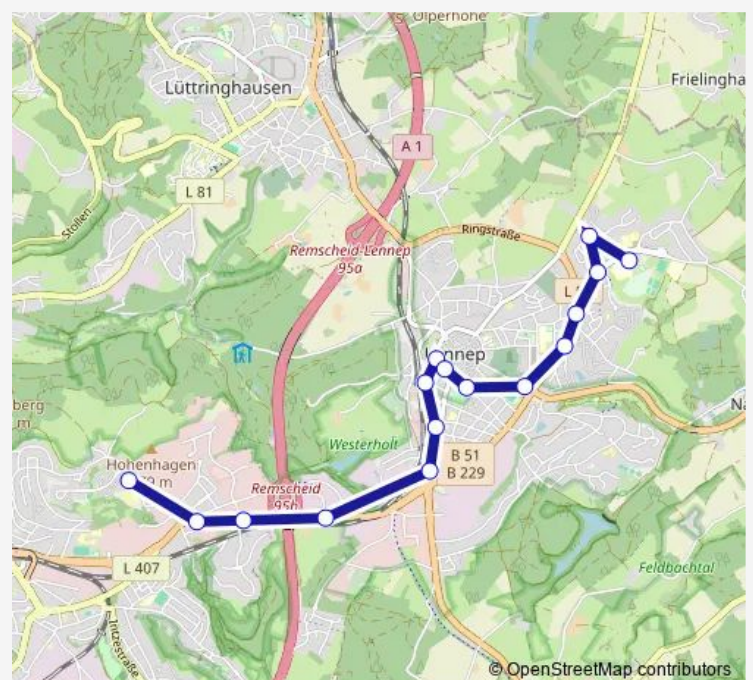

RS-Lennep Höhenweg

RS-Lennep Trecknase

RS-Lennep Jägerwald

Remscheid Bökerhöhe

Remscheid Neuenhaus

RS Hohenhagen Gesamtschule

Route schedule

RS-Lennep Badeparadies H2o — RS Hohenhagen
Gesamtschule

Monday 07:41

Tuesday 07:41

Wednesday 07:41

Thursday 07:41

Friday 07:41

Saturday —

Sunday —

Route info

Direction: RS-Lennep Badeparadies H2o

Stops: 18

Trip Duration: 0 hour 23 min

© OpenStreetMap contributors

Direction

RS-Lennep Badeparadies H2o — RS Hohenhagen
Gesamtschule

17 stops

[Open route schedule](#)

Saturday —

Sunday —

Route info

Direction: RS-Lennep Badeparadies H2o

Stops: 17

Trip Duration: 0 hour 23 min

Direction

RS-Lennep Badeparadies H2o — Remscheid
Friedrich-Ebert-Pl.