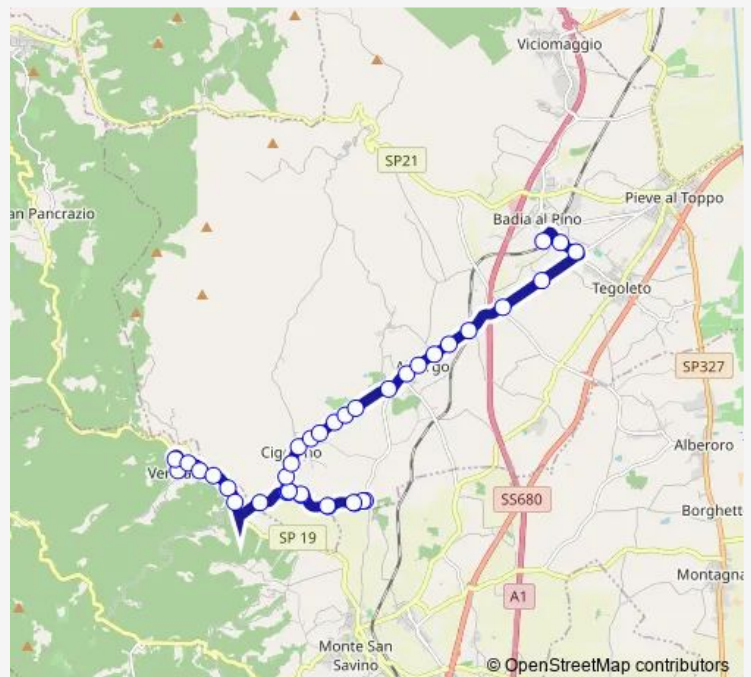

Ss.73 Tegoletto Nc.42

Tegoletto Giardini Via Molinara

Tegoletto Via Molinara Nc. 68

Tegoletto Via Molinara Di Fronte Nc. 109

Via Settembrini Di Fronte Nc.20

Poggio Rosso Nc.37

Badia Al Pino Stazione

Route schedule

Pieve Al Toppo Banca Toscana — Badia Al Pino Stazione

Monday 07:15-07:40

Tuesday 07:15-07:40

Wednesday 07:15-07:40

Thursday 07:15-07:40

Friday 07:15-07:40

Saturday 07:15

Sunday —

Route info

Direction: Pieve Al Toppo Banca Toscana

Stops: 11

Trip Duration: 0 hour 7 min

LS1 — Monte S.S.-Ciggiano-B.Pino-Civitella-Montagnano

Direction

Badia Al Pino Stazione — Monte S.Savino Scuole Medie
Via Ciapi

60 stops

[Open route schedule](#)

Badia Al Pino Stazione

Loc. Poggio Rosso Di Fronte Nc.37

Via L.Settembrini Nc. 20

Via Molinara 109

Via Molinara 51/A

Tegoleto Giardini Via Molinara