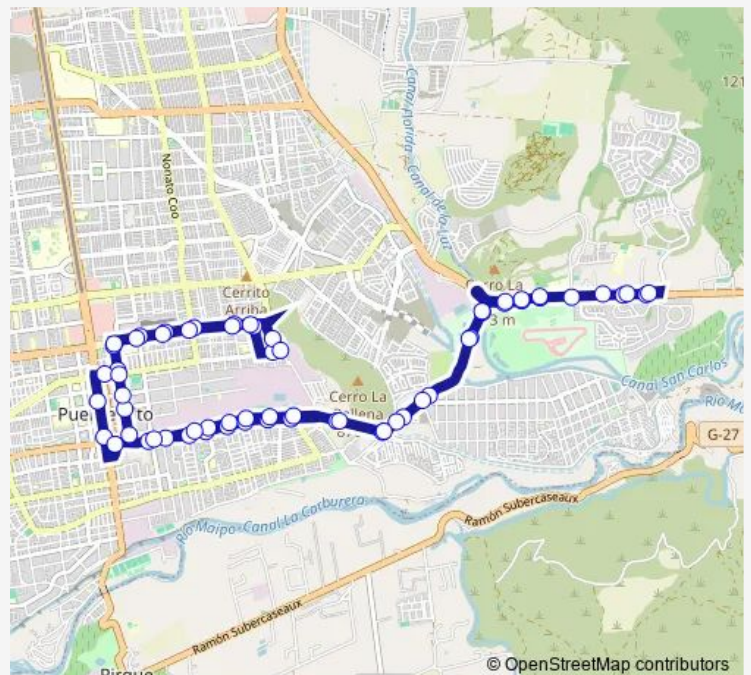

Bus F11 Pie Andino - Las Vizcachas

[Go to website](#)

Direction

Pf152-Dr. Eduardo Cordero / esq. Cerro Gris — Pf879-Av. Paseo Pie Andino / esq. Av. Eduardo Cordero

63 stops

[Open route schedule](#)

- Pf152-Dr. Eduardo Cordero / esq. Cerro Gris
- Pf339-Tomé / esq. Domingo Tocornal
- Pf418-Domingo Tocornal / esq. Los Diaguitas
- Pf419-Domingo Tocornal / esq. Nonato Coo
- Pf420-Domingo Tocornal / esq. Ignacio Domeyko
- Pf811-Domingo Tocornal / esq. Nemesio Vicuña
- PF886-Santa Elena / esq. Juan S. Bach
- PF515-Santa Elena / esq. Av. Eduardo Cordero
- Pf175-Parada 4 / Paradero 39 Av.Vicuña Mackenna
- Pf88-Parada 1 / (M) Plaza de Puente Alto
- Pf89-Av. Concha y Toro / esq. Av. Eyzaguirre
- Pf93-Balmaceda / esq. Av. Eyzaguirre
- PF177-Avenida Eyzaguirre / esq. Carlos Aguirre Luco
- PF919-Avenida Eyzaguirre / esq. Central
- PF178-Avenida Eyzaguirre / esq. Valdivia
- PF179-Avenida Eyzaguirre / esq. Nonato Coo
- PF180-Avenida Eyzaguirre / esq. Finlandia
- PF181-Avenida Eyzaguirre / esq. Las Palmeras
- PF182-Avenida Eyzaguirre / esq. Bom. Luis Vásquez
- PF183-Avenida Eyzaguirre / esq. Luis Moreno Paz
- PF185-Avenida Eyzaguirre / esq. Cerro San Esteban

Route schedule

Pf152-Dr. Eduardo Cordero / esq. Cerro Gris — Pf879-Av. Paseo Pie Andino / esq. Av. Eduardo Cordero

Monday	00:00
Tuesday	00:00
Wednesday	00:00
Thursday	00:00
Friday	00:00
Saturday	00:00
Sunday	00:00

Route info

Direction: Pf152-Dr. Eduardo Cordero / esq. Cerro Gris

Stops: 63

Trip Duration: 0 hour 52 min

F11 — Pie Andino - Las Vizcachas

PF186-Parada / Lomas de Eyzaguirre

PF187-Avenida Eyzaguirre / esq. Los Acacios

PF850-Avenida Eyzaguirre / esq. El Nogal

PF525-Parada / Balneario Puente Alto

PF526-Avenida Eyzaguirre / esq. Av. Camilo Henríquez

PF527-Parada / Retén Las Viscachas

PF528-Parada / Club Las Viscachas

PF529-San José de Maipo / esq. Altura del 05800