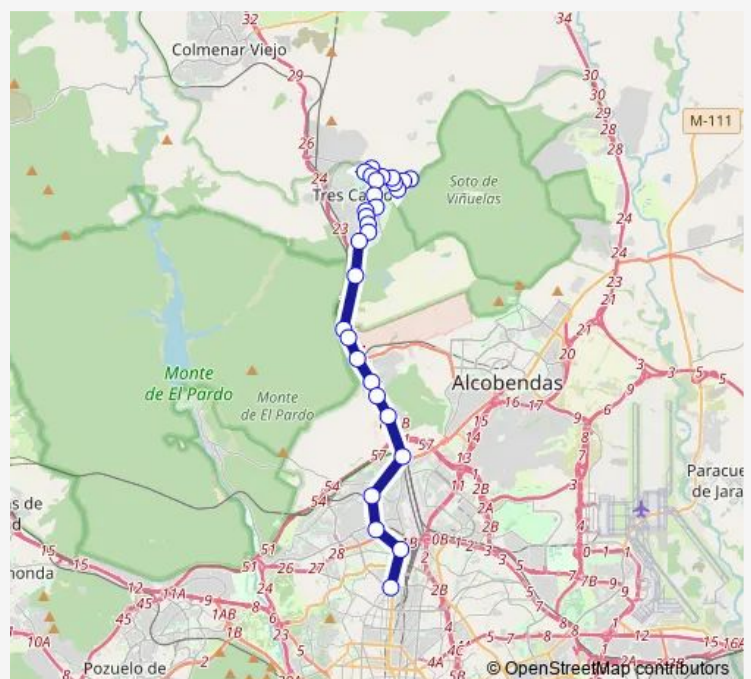

Soto de Viñuelas - Cabecera

P.Carrizal-Orduña

Tres Cantos - Soto de Viñuelas

Ronda Valdecarrizo-Batanes

Calle Valdecarrizo-Yunque

Tres Cantos - Avd Industria 58

Tres Cantos - Avd Industria 34

Av.Industria-Batanes

Cta M-607 - Estacion El Goloso

Cuartel Militar El Goloso

Ctra M-607 Km 17.000

Route schedule

Soto Viñuelas (urb Mad) — Plaza Castilla

Monday 05:40-23:50

Tuesday 05:40-23:50

Wednesday 05:40-23:50

Thursday 05:40-23:50

Friday 05:40-23:50

Saturday 00:20-23:45

Sunday 00:30-23:45

Route info

Direction: Soto Viñuelas (urb Mad)

Stops: 29

Trip Duration: 0 hour 40 min

Saturday 00:05-23:45

Sunday 07:15-23:45

Route info

Direction: Plaza Castilla

Stops: 30

Trip Duration: 0 hour 40 min

Ronda Valdecarrizo-Batanes

Tres Cantos - Soto de Viñuelas