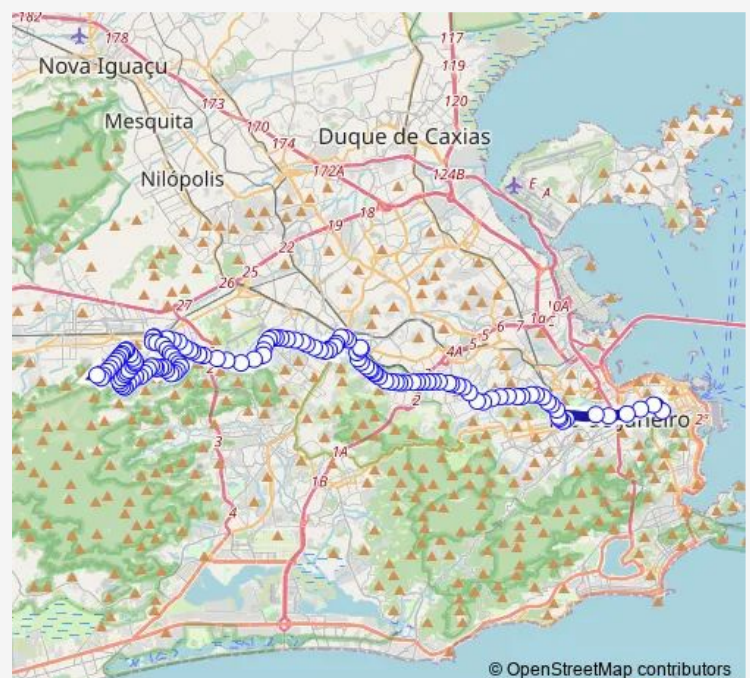

Barcelos

Macaparaná

Piritiba

Carauri

Murundu

Vila Nova

Japeju

Tocariba

Limites

Luísa Barata

Claudino Barata

Governo

Cabo Sansão dos Santos

Vila Nova

Santo Elói

Bertolino

Miranda Varejão

Jaime de Carvalho

Silva Neto

Açu

Route schedule

Ponto Final: Padre Miguel — Ponto Final: Praça da República : Linhas 371, 383, Sn624 e Sv391

Monday	00:00
Tuesday	00:00
Wednesday	00:00
Thursday	00:00
Friday	00:00
Saturday	—
Sunday	—

Route info

Direction: Ponto Final: Padre Miguel

Stops: 132

Trip Duration: 1 hour 46 min

Sv391 — Padre Miguel - Praça da República

Ocaibi

Praça Apuã

Unia