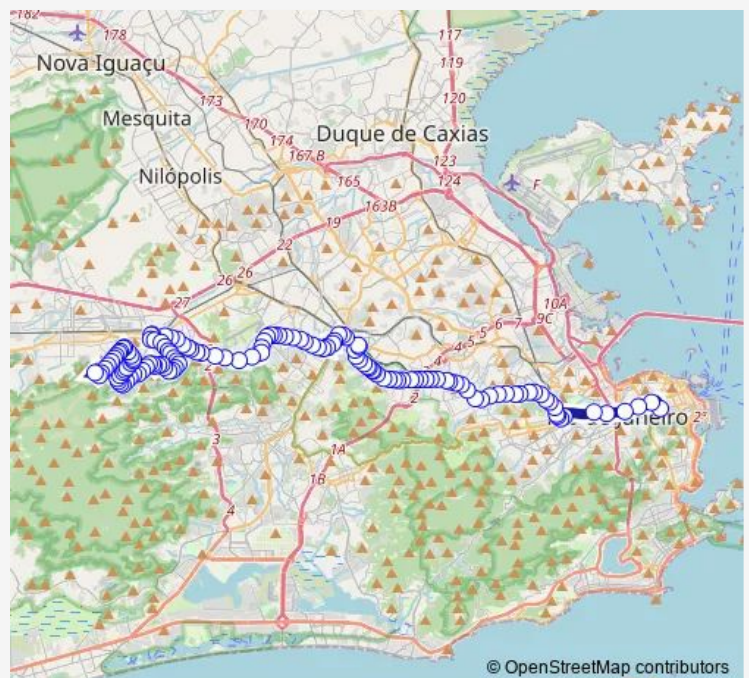

BRS 5: Central

BRS 4,5: Praça Onze

BRS 4,5: Cidade Nova

Praça da Bandeira : Pista Lateral

Estação São Cristóvão : Sul

Radialista Waldir Amaral

Felipe Camarão

Uerj

BRS 3,4,5,6: Vitor Meireles

BRS 3,4,5,6: Antunes Garcia

BRS 3,4,5,6: Manoel Miranda

**Route schedule**

Ponto Final: Praça da República : Linhas 371, 383, SN624 e SV391 — Ponto Final: Padre Miguel

Monday	00:00
Tuesday	00:00
Wednesday	00:00
Thursday	00:00
Friday	00:00
Saturday	—
Sunday	—

**Route info**

Direction: Ponto Final: Praça da República : Linhas 371, 383, SN624 e SV391

Stops: 133

Trip Duration: 2 hour 24 min

SV391 — Padre Miguel - Praça da República

Gregório Neves

Lins de Vasconcelos

Estação Silva Freire : Sul

Estação Méier : Sul : Linhas com Origem no Centro

Hospital Pasteur

Luiz Carlos

Adriano

CMS Milton Fortes Magarão

Estação Olímpica de Engenho de Dentro

Doutor Bulhões