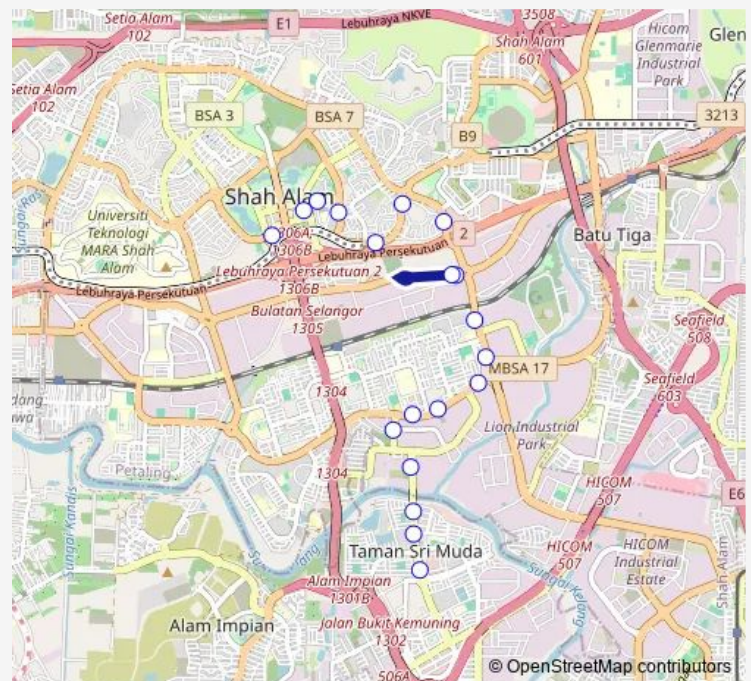

Seksyen 12, Persiaran Dato' Menteri

Kwsp (opp.), Persiaran Permai

Wisma Pkps, Persiaran Bandaraya

Kompleks Pkns, Persiaran Dato' Menteri

Hentian Bandar Shah Alam, Persiaran Perdagangan

Route schedule

Taman Sri Muda, Sri Kota, Persiaran Budiman — Hentian Bandar Shah Alam, Persiaran Perdagangan

Monday 06:00

Tuesday 06:00

Wednesday 06:00

Thursday 06:00

Friday 06:00

Saturday 06:00

Sunday 06:00

Route info

Direction: Taman Sri Muda, Sri Kota, Persiaran Budiman

Stops: 19

Trip Duration: 17 hour 0 min

T528 — Sri Muda

Direction

Hentian Bandar Shah Alam, Persiaran Perdagangan —
Taman Sri Muda, Sri Kota, Persiaran Budiman

22 stops

[Open route schedule](#)

Hentian Bandar Shah Alam, Persiaran Perdagangan

Hotel Blue Wave, Persiaran Bandaraya

Kwsp, Persiaran Permai

Seksyen 11, Persiaran Dato' Menteri

Sebelum Bulatan Kayangan, Persiaran Dato' Menteri