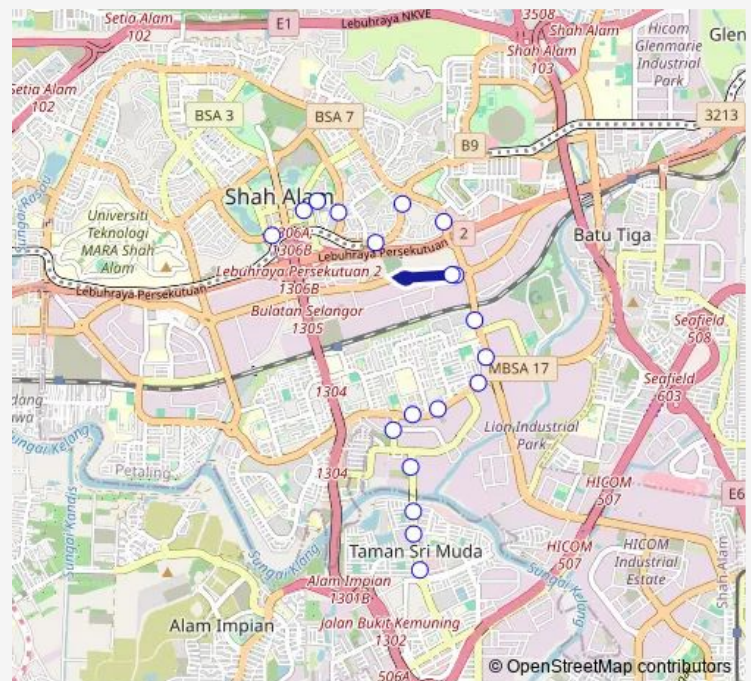

Seksyen 12, Persiaran Dato' Menteri

Kwsp (opp.), Persiaran Permai

Wisma Pkps, Persiaran Bandaraya

Kompleks Pkns, Persiaran Dato' Menteri

Hentian Bandar Shah Alam, Persiaran Perdagangan

Route schedule

Taman Sri Muda, Sri Kota, Persiaran Budiman — Hentian Bandar Shah Alam, Persiaran Perdagangan

Monday 06:00

Tuesday 06:00

Wednesday 06:00

Thursday 06:00

Friday 06:00

Saturday 06:00

Sunday 06:00

Route info

Direction: Taman Sri Muda, Sri Kota, Persiaran Budiman

Stops: 19

Trip Duration: 17 hour 0 min

T528 — Sri Muda

BusMaps

Direction

Hentian Bandar Shah Alam, Persiaran Perdagangan —
Taman Sri Muda, Sri Kota, Persiaran Budiman

22 stops

[Open route schedule](#)

Hentian Bandar Shah Alam, Persiaran Perdagangan

Hotel Blue Wave, Persiaran Bandaraya

Kwsp, Persiaran Permai

Seksyen 11, Persiaran Dato' Menteri

Sebelum Bulatan Kayangan, Persiaran Dato' Menteri