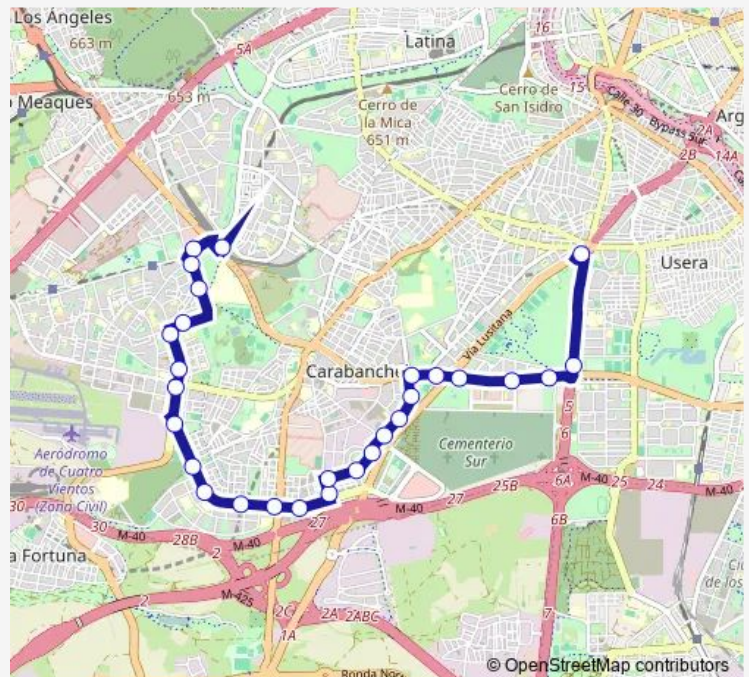

Bus 155 Plaza Eliptica - Aluche

[Go to website](#)

Direction

Aluche — Plaza Elíptica

28 stops

[Open route schedule](#)

- Aluche
- Junta Municipal Latina
- Vidauba - Damasquillo
- Vidauba
- Blas Cabrera - Casuarina
- Millán Astray
- Colonia Aviación
- La Fortuna - Joaquín Turina
- La Peseta - La Fortuna
- La Peseta - Valle Del Boi
- La Peseta - Pinar De San José
- Metro La Peseta
- Carabanchel Alto - La Peseta
- La Peseta - Corona
- Maravedí
- Euro - Maravedí
- Euro - Duro
- Euro - Peso Hispano
- Euro - Aguacate
- Euro - Óbolo
- Euro - Enrique De Oro

Route schedule

Aluche — Plaza Elíptica

Monday	06:00-23:45
Tuesday	06:00-23:45
Wednesday	06:00-23:45
Thursday	06:00-23:45
Friday	06:00-23:45
Saturday	06:00-23:45
Sunday	07:00-23:45

Route info

Direction: Aluche

Stops: 28

Route Duration: 0 hour 40 min

155 — Plaza Eliptica - Aluche

Metro San Francisco

Avenida De Los Poblados - Abrantes

Avenida De Los Poblados - Vía Lusitana

Avenida De Los Poblados - Cocheras Emt

Tanatorio Sur

La Peseta - La Fortuna

La Fortuna - Joaquín Turina

Colonia Aviación

Millán Astray

Blas Cabrera - Casuarina

Vidauba - Rodrigo De Arana

Vidauba - Damasquillo

Route schedule