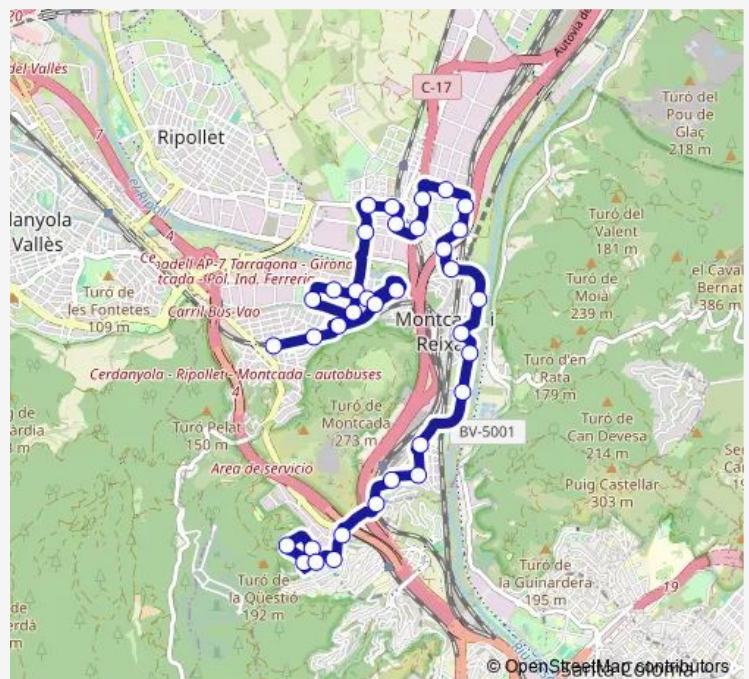

Torrent del Bosc

Fusters - Ctra Nacional 150

Ctra C-17 - Bifurcació

Vinyes - Pont

Pl del Bosc

Mina - Molí

Av de la Ribera - Llevant

Av de la Ribera - Larramendi

Thursday 06:00-22:35

Friday 06:00-22:35

Saturday 08:40-21:45

Sunday 08:40-21:44

Route info

Direction: Petúnies - Circumval·lació

Stops: 35

Trip Duration: 0 hour 41 min

Direction: Estació Rodalies Montcada i Reixac - Santa Maria

Stops: 34

Trip Duration: 0 hour 42 min

Av de la Ribera - Pg Rocamora

Jaume I - Pl Lluís Companys

Provença - Larramendi

Av de la Ribera - Pl de la Ribera

Bifurcació - del Molí

Bifurcació - Pl Sant Joan

Bifurcació - Ctra C-17

Fusters - Ctra Nacional 150

Circumval·lació - Les Agudes

Petúnies - Circumval·lació

155 Bus time schedules and route maps are available in an offline PDF at busmaps.com. Use the busmaps.com website to see live bus times, train schedule or subway schedule, and step-by-step directions for all public transit in Ripollet