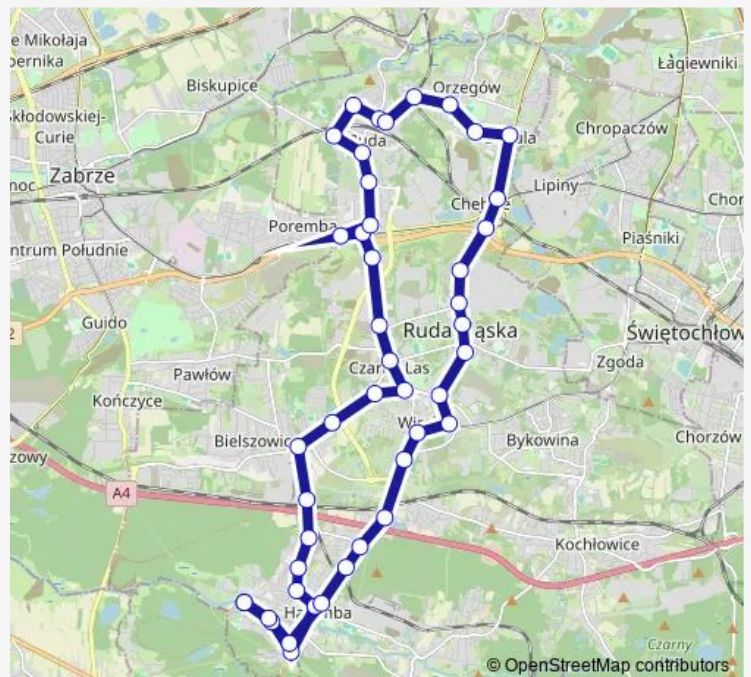

### Route schedule

Ruda Południowa — Halemba Pętla

Monday 05:09

Tuesday 05:09

Wednesday 05:09

Thursday 05:09

Friday 05:09

Saturday —

### Route info

Direction: Ruda Południowa

Stops: 28

Trip Duration: 0 hour 54 min

155

Wirek Przejazd Kolejowy

Halemba 1 Maja

Halemba Wawrzynek