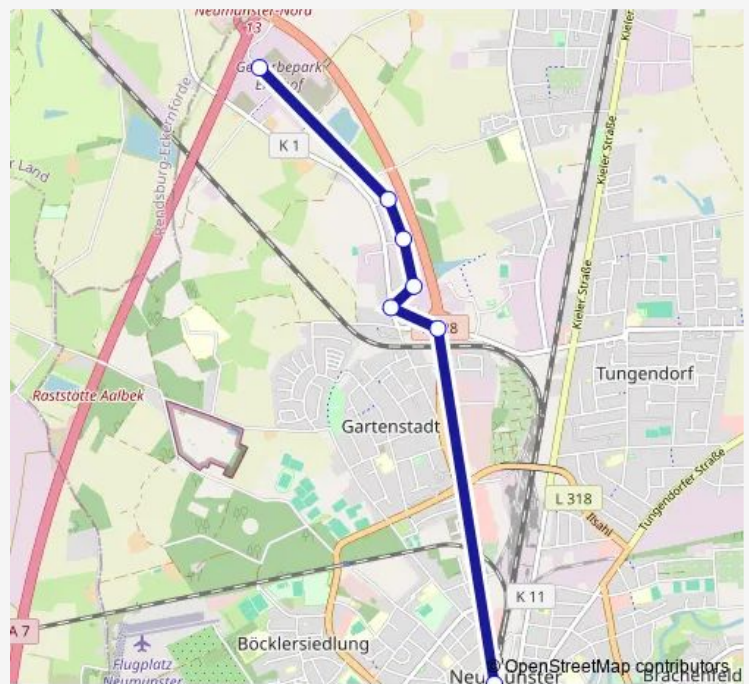

Direction

Neumünster ZOB/Bahnhof — Neumünster Krimm/Neuenbrook

7 stops

[Open route schedule](#)

Neumünster ZOB/Bahnhof

Neumünster Stover

Neumünster Rungestraße

Neumünster Haberstraße 18

Thursday 03:15-16:45

Friday 03:15-16:45

Saturday —

Sunday —

Route info

Direction: Neumünster ZOB/Bahnhof

Stops: 7

Trip Duration: 0 hour 12 min

Direction

Neumünster Krimm/Neuenbrook — Neumünster ZOB/Bahnhof

5 stops

[Open route schedule](#)

Neumünster Krimm/Neuenbrook

Neumünster Reiterhof

Neumünster Rendsburger Straße 349

Neumünster Rendsburger Straße 313

Neumünster ZOB/Bahnhof

Route schedule

Neumünster Krimm/Neuenbrook — Neumünster ZOB/Bahnhof

Monday	13:50-17:50
Tuesday	13:50-17:50
Wednesday	13:50-17:50
Thursday	13:50-17:50
Friday	13:50-17:50
Saturday	—
Sunday	—