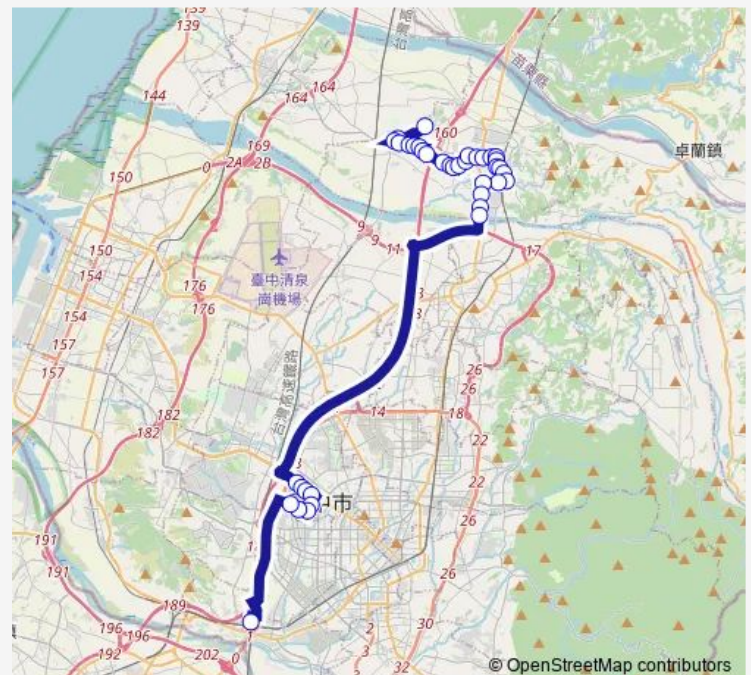

### Route schedule

Tc\_麗寶樂園 — Tc\_高鐵臺中站(第21月台)

Monday 07:10-21:30

Tuesday 07:10-21:30

Wednesday 07:10-21:30

Thursday 07:10-21:30

Friday 07:10-21:30

Saturday 07:10-21:30

### Route info

Direction: Tc\_麗寶樂園

Stops: 38

Trip Duration: 0 hour 50 min

155 — 155\_高鐵臺中站\_麗寶樂園

Tc\_內東路營區

Tc\_七星活動中心入口

Tc\_后里馬場

## Route info

Direction: Tc\_高鐵臺中站(第21月台)

Stops: 38

Trip Duration: 0 hour 54 min

Tc\_內埔市場

Tc\_后里區公所

Tc\_公安主和路口

Tc\_雅藝公司