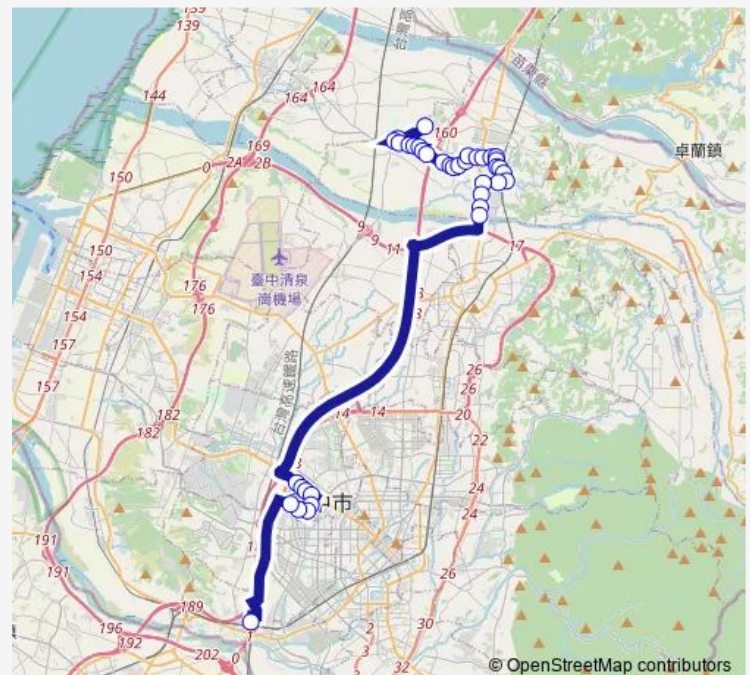

Tc_內東梅里路口

Route schedule

Tc_麗寶樂園 — Tc_高鐵臺中站(第21月台)

Monday 07:10-21:30

Tuesday 07:10-21:30

Wednesday 07:10-21:30

Thursday 07:10-21:30

Friday 07:10-21:30

Saturday 07:10-21:30

Sunday 07:10-21:30

Route info

Direction: Tc_麗寶樂園

Stops: 38

Trip Duration: 0 hour 50 min

155 — 155_高鐵臺中站_麗寶樂園

Tc_內東路營區

Tc_秋紅谷(朝陽橋)

Tc_教師新村

Tc_新光三越

Tc_惠中市政北三路口

Tc_中央健保署(惠中路)

Tc_第六分局(市政路)

Tc_市政黎明路口

Tc_高鐵臺中站(第21月台)

Direction

Tc_高鐵臺中站(第21月台) — Tc_麗寶樂園

38 stops

[Open route schedule](#)

Tc_高鐵臺中站(第21月台)

Tc_市政黎明路口

Tc_第六分局(市政路)

Tc_中央健保署(惠中路)