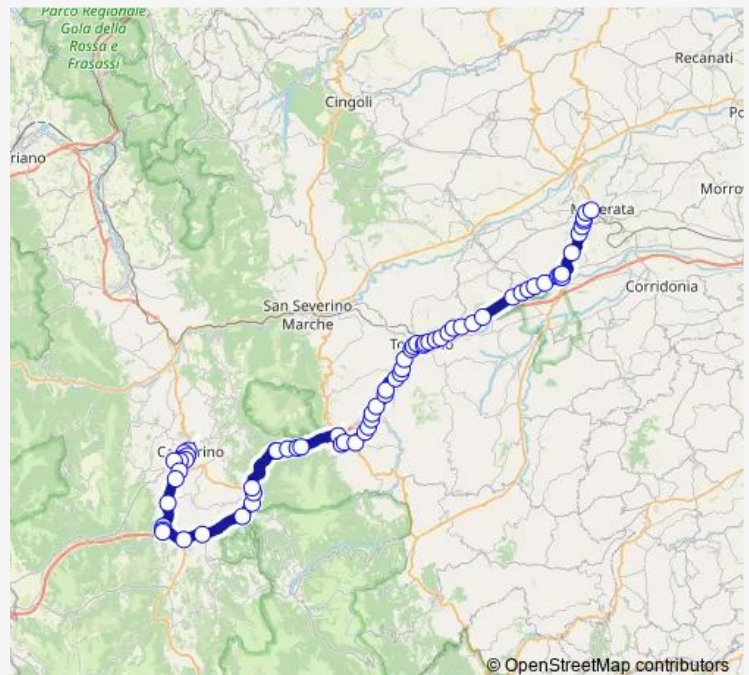

Bus Macerata - Camerino - Foligno

[Go to website](#)**Direction**

Macerata Terminal — Sforzacosta (Fs)

4 stops

[Open route schedule](#)

Macerata Terminal

Macerata - Bivio PER Collevario

Macerata - C.Da Pieve - Dopo Passaggio A

Sforzacosta (Fs)

Route schedule

Macerata Terminal — Sforzacosta (Fs)

| | |
|-----------|-------------|
| Monday | 07:40-13:15 |
| Tuesday | 07:40-13:15 |
| Wednesday | 07:40-13:15 |
| Thursday | 07:40-13:15 |
| Friday | 07:40-13:15 |
| Saturday | 07:40-13:15 |
| Sunday | — |

Route info

Direction: Macerata Terminal

Stops: 4

Trip Duration: 0 hour 10 min

■ Macerata - Camerino - Foligno

BusMaps

Direction

Macerata Terminal — Camerino Terminal

60 stops

[Open route schedule](#)

Macerata Terminal

Macerata - Giardini Diaz

Macerata - Suore S.Giuseppe

Macerata Sferisterio

Macerata (Scalette)

Macerata - P.Zza Garibaldi - Ascensore