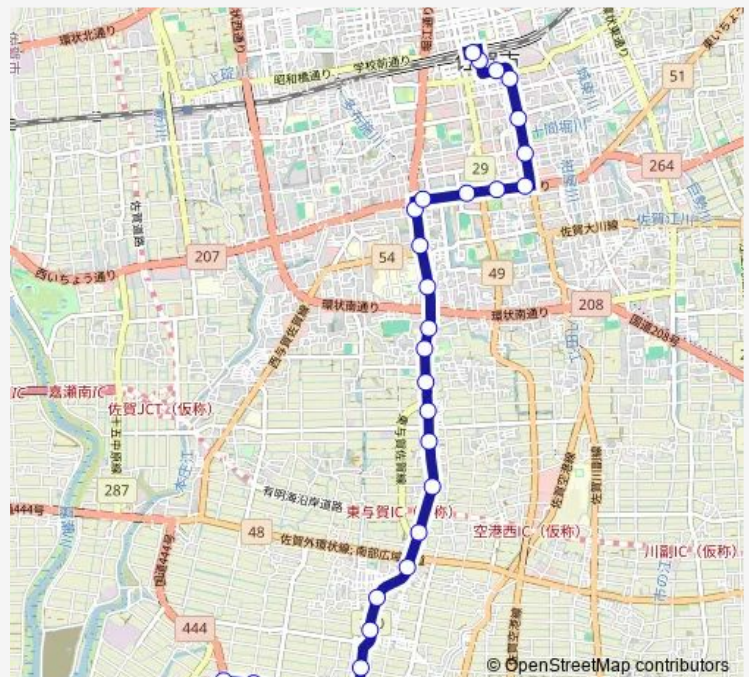

県警本部前

Route schedule

大野 — 佐賀駅バスセンター 4番のりば

Monday 06:55-20:18

Tuesday 06:55-20:18

Wednesday 06:55-20:18

Thursday 06:55-20:18

Friday 06:55-20:18

Saturday 07:07-20:18

Sunday 07:07-20:18

Route info

Direction: 大野

Stops: 29

Trip Duration: 0 hour 32 min

■ 東与賀線

佐嘉神社前(2)

片田江(6)[片田江西]

呉服元町(1)

大財町(1)

戸上電機前(1)

市役所南(1)

市役所前(2)

佐賀駅バスセンター 4番のりば

Direction

Wednesday 06:45-20:45

Thursday 06:45-20:45

Friday 06:45-20:45

Saturday 07:15-20:45

Sunday 07:15-20:45

Route info

Direction: 佐賀駅バスセンター 4番のりば

Stops: 29