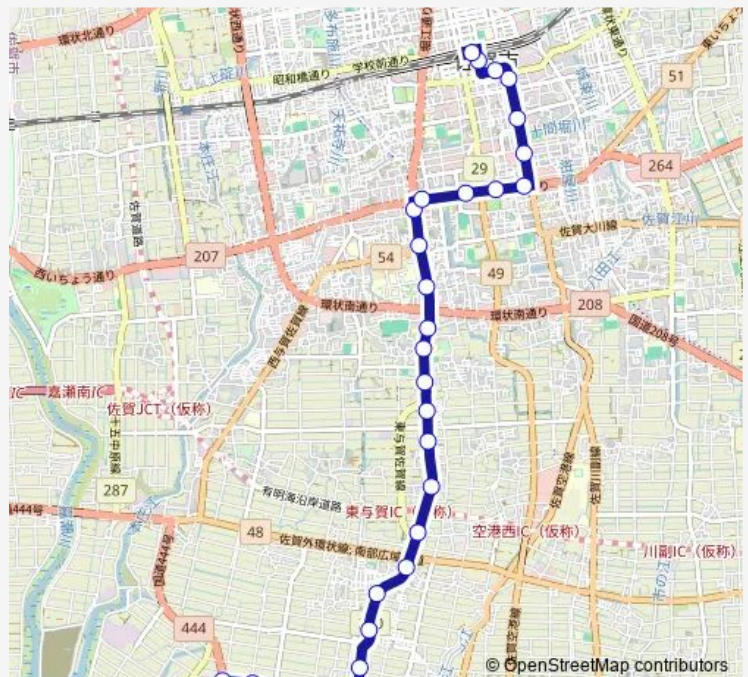

### Direction

大野 — 佐賀駅バスセンター 4番のりば

29 stops

[Open route schedule](#)

- 大野
- 大野中(1)
- 大野東(1)
- 住吉(1)
- 作出(1)
- 東与賀郵便局前(1)
- 東与賀支所前(1)
- 田中(1)
- 下古賀(1)
- 上古賀(1)
- 鹿の子宮前(1)
- 鹿の子(1)
- 鹿の子団地(1)
- 本庄公民館前(1)
- 本庄小学校前(1)
- なゆたの森病院前(1)
- 佐賀大学東(1)
- 佐賀大学前(1)
- 与賀町(1)
- 辻の堂(1)
- 県警本部前

### Route schedule

大野 — 佐賀駅バスセンター 4番のりば

Monday	06:55-20:18
Tuesday	06:55-20:18
Wednesday	06:55-20:18
Thursday	06:55-20:18
Friday	06:55-20:18
Saturday	07:07-20:18
Sunday	07:07-20:18

### Route info

Direction: 大野

Stops: 29

Trip Duration: 0 hour 38 min

■ 東与賀線

BusMaps

佐嘉神社前(2)

片田江(6)[片田江西]

## Route info

Direction: 佐賀駅バスセンター 4番のりば

Stops: 29

Trip Duration: 0 hour 28 min

住吉(2)

大野東(2)

大野中(2)

大野