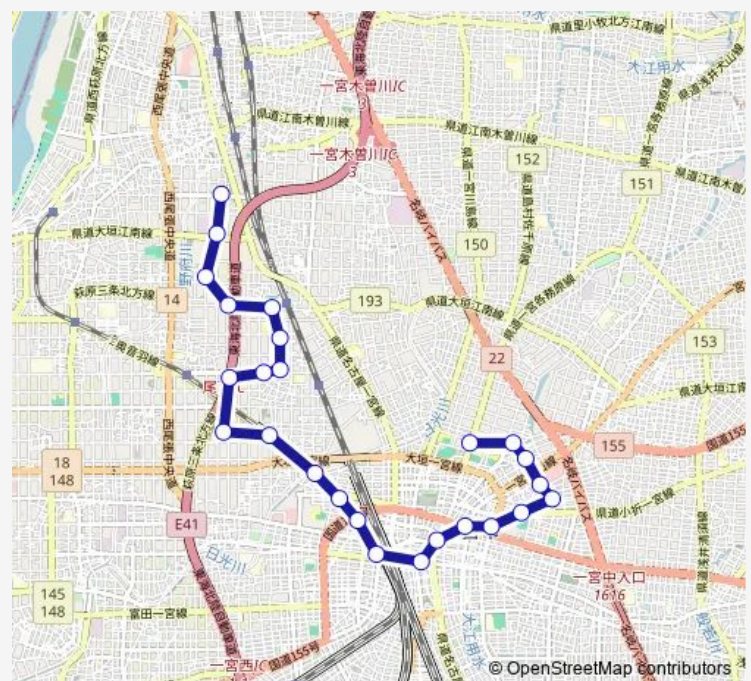

Thursday 07:58-17:58

Friday 07:58-17:58

Saturday 07:58-17:58

Sunday 07:58-17:58

Route info

Direction: 木曾川庁舎

Stops: 25

Trip Duration: 0 hour 51 min

138一宮コース市民病院行 — 138 i-バス 一宮コース
市民病院行

藤塚町

下沼町

中保健センター

市民病院

138一宮コース市民病院行 Bus time schedules and route maps are available in an offline PDF at busmaps.com. Use the busmaps.com website to see live bus times, train schedule or subway schedule, and step-by-step directions for all public transit in Ichinomiya