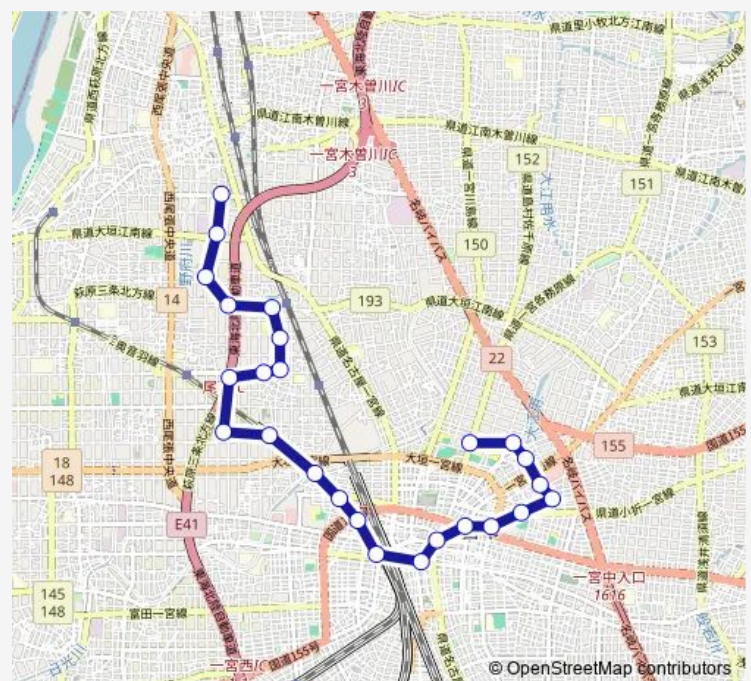

### Route schedule

木曾川庁舎 — 市民病院

Monday 07:58-17:58

Tuesday 07:58-17:58

Wednesday 07:58-17:58

Thursday 07:58-17:58

Friday 07:58-17:58

Saturday 07:58-17:58

Sunday 07:58-17:58

### Route info

Direction: 木曾川庁舎

Stops: 25

Trip Duration: 0 hour 51 min

138一宮コース市民病院行 — 138 i-バス 一宮コース  
市民病院行

藤塚町

下沼町

中保健センター