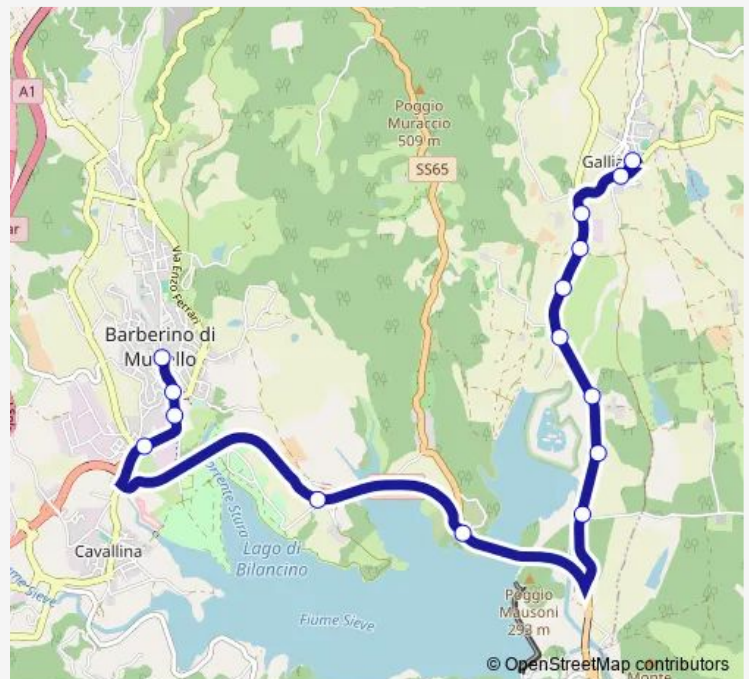

### Direction

Borgo San Lorenzo \* — Borgo S.L. Scuole Superiori Caiani \*

8 stops

[Open route schedule](#)

- Borgo San Lorenzo \*
- Borgo S.L. Piazza Del Poggio \*
- Borgo Scuole 1 Maggio \*
- Borgo S.L. Pecori Giraldi\_V
- Borgo S.L. Sp551\_V
- Borgo S.L. Piscine
- Borgo S.L. Via Caiani\_V \*
- Borgo S.L. Scuole Superiori Caiani \*

### Route info

Direction: Borgo San Lorenzo \*

Stops: 8

Trip Duration: 0 hour 5 min

305 C — Barberino Di Mugello - San Piero A Sieve - Borgo San Lorenzo Ud

## Direction

Galliano \* — Barberino Centro Vittorio\_V \*

15 stops

[Open route schedule](#)

Galliano \*

Galliano Allev. Il Monte\_V

Galliano Il Monte\_V

Campoteso\_V