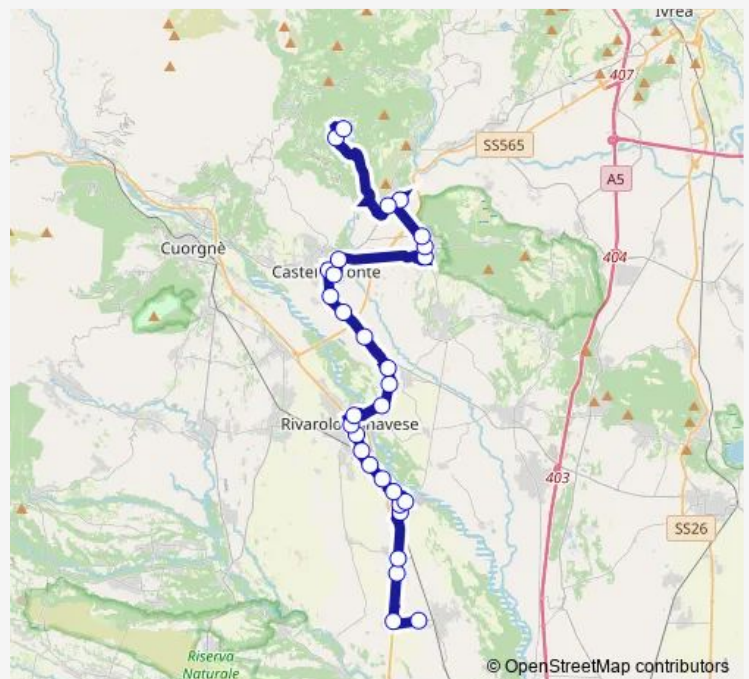

Fermata 24120 - CASTELLAMONTE (CASCINA GINESTRA)

Fermata 22818 - OZEGNA

Fermata 22815 - OZEGNA (BV. SEGHERIA)

Fermata 23075 - RIVAROLO (CASCINA LEA)

Fermata 23072 - RIVAROLO (C.SO ITALIA)

Fermata 22332 - RIVAROLO (CENTRO)

Fermata 22329 - RIVAROLO (STAZIONE)

Fermata 22323 - RIVAROLO (SALP)

Route schedule

Fermata 18070 - CAMPO — Fermata 27644 - BOSCONERO (EATON LIVIA)

Monday	13:00
Tuesday	13:00
Wednesday	13:00
Thursday	13:00
Friday	13:00
Saturday	—
Sunday	—

Route info

Direction: Fermata 18070 - CAMPO

Stops: 29

Trip Duration: 0 hour 45 min

Fermata 22317 - RIVAROLO (BV. EATON LIVIA)

Fermata 22314 - RIVAROLO (GARAGE SADA)

Fermata 22308 - FELETTO (V. FONTANA 60)

Fermata 22305 - FELETTO (P.ZA MARTIRI FELETTESI)

Saturday —

Sunday —

Route info

Direction: Fermata 18071 - MURIAGLIO

Stops: 27

Trip Duration: 0 hour 34 min

Fermata 21577 - IVREA (V. TORINO/CANTON MARI-
DON)

Fermata 21243 - IVREA (V. TORINO/CANTON CARAS-
SO)