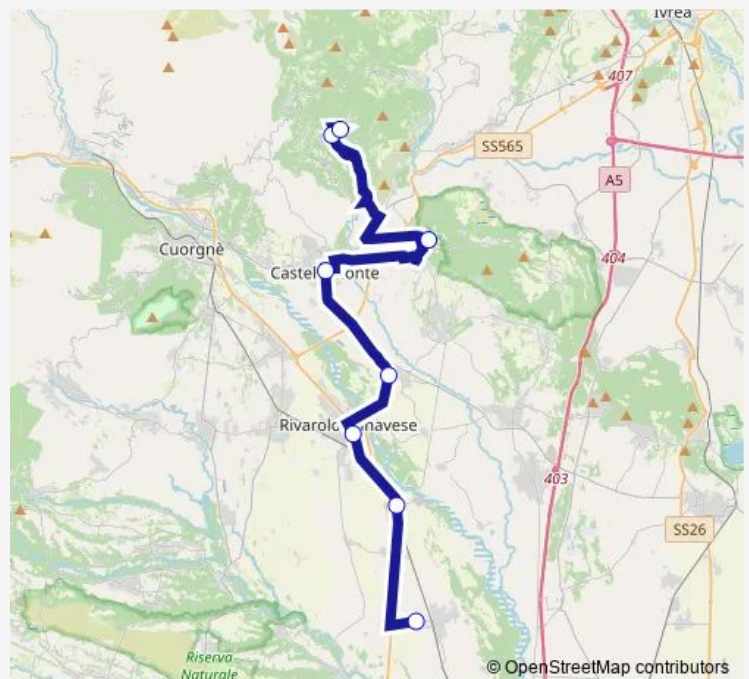

**Bus 5319 Muriaglio-Rivarolo Eaton CON Dir.**[Go to website](#)**Direction****BOSCONERO - EATON LIVIA — MURIAGLIO**

8 stops

[Open route schedule](#)

BOSCONERO - EATON LIVIA

FELETTO - PIAZZA MARTIRI

RIVAROLO CANAVESE - STAZIONE - PIAZZA ZANOTTI

OZEGNA

CASTELLAMONTE - VIA ROMANA

TORRE CANAVESESE

CAMPO

MURIAGLIO

**Route schedule****BOSCONERO - EATON LIVIA — MURIAGLIO**

Monday	14:10-22:10
Tuesday	14:10-22:10
Wednesday	14:10-22:10
Thursday	14:10-22:10
Friday	14:10-22:10
Saturday	06:10
Sunday	—

**Route info**

Direction: BOSCONERO - EATON LIVIA

Stops: 8

Trip Duration: 0 hour 40 min

■ 5319 — Muriaglio-Rivarolo Eaton CON Dir.

**Direction**

CAMPO — BOSCONERO - EATON LIVIA

8 stops

[Open route schedule](#)

CAMPO

MURIAGLIO

TORRE CANAVESESE

CASTELLAMONTE - STAZIONE FERROVIARIA

OZEGNA

RIVAROLO CANAVESE - STAZIONE - PIAZZA ZANOTTI

FELETTO - PIAZZA MARTIRI