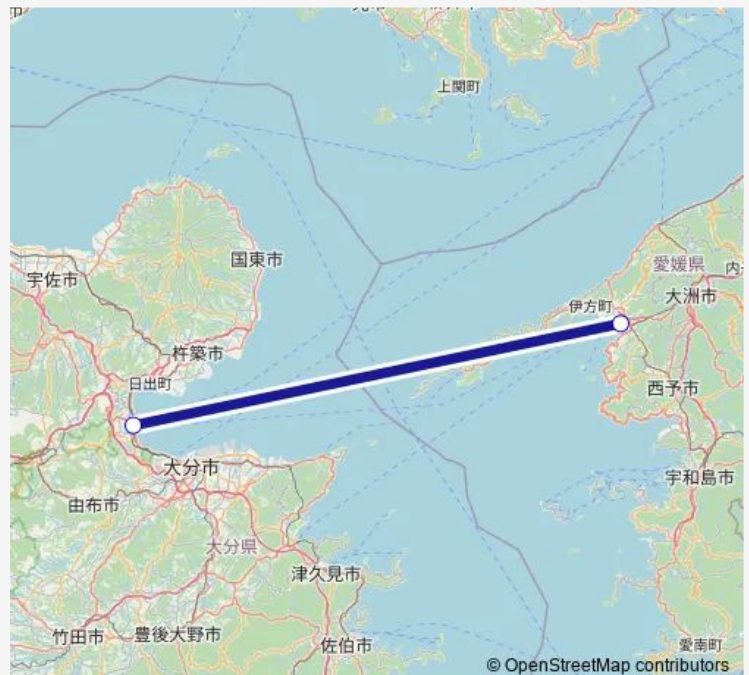

### Direction

八幡浜港 — 別府港 [ 宇和島運輸 ]

2 stops

[Open route schedule](#)

八幡浜港

別府港 [ 宇和島運輸 ]

### Route schedule

八幡浜港 — 別府港 [ 宇和島運輸 ]

Monday	00:20-20:30
Tuesday	00:20-20:30
Wednesday	00:20-20:30
Thursday	00:20-20:30
Friday	00:20-20:30
Saturday	00:20-20:30
Sunday	00:20-20:30

### Route info

Direction: 八幡浜港

Stops: 2

Trip Duration: 2 hour 50 min

■ 八幡浜 ~ 別府

BusMaps