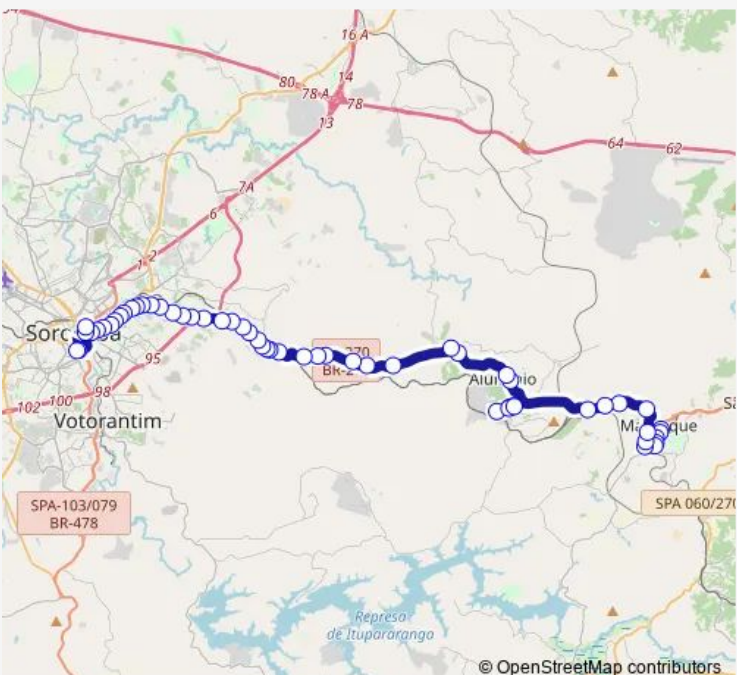

56 stops

[Open route schedule](#)

- Av. Conselheiro Francisco de Paula Mairinque 43 - Vila Sorocabana Mairinque - SP 18120-000 Brasil
- Praca Sen. Jose Ermirico de Moares 77 - Vila Sorocabana Mairinque - SP 18120-000 Brasil
- Rua Antonio Zecchi 50 - Centro Mairinque - SP 18120-000 Brasil
- R. Antonio Zechi 264 - Centro Mairinque - SP 18120-000 Brasil
- Av. Doutor Jose Maria Whitaker 2 - Centro Mairinque - SP 18120-000 Brasil
- Av. Doutor Jose Maria Whitaker 160 - Jardim do Cruzeiro Mairinque - SP 18120-000 Brasil
- Av. Mitsuke 524 - Jardim do Cruzeiro Mairinque - SP 18120-000 Brasil
- Av. Mitsuke 950 | E.M. Benedita Bretas Cruz - Jardim Cruzeiro Gleba B Mairinque - SP 18120-000 Brasil
- SP-270 Rod. Raposo Tavares km 68 oeste Mairinque - SP 18120-000 Brasil
- SP-270 Rod. Raposo Tavares km 694 oeste Mairinque - SP 18120-000 Brasil
- Rodovia Raposo Tavares km 70 - Mairinque - SP 18120-000 Brasil
- Rodovia Raposo Tavares km 709 - Mairinque - SP 18120-000 Brasil
- Av. Jose Ermirio de Moraes 875 - Vila Santa Luzia Aluminio - SP 18125-000 Brasil

Route schedule
 Av. Conselheiro Francisco de Paula Mairinque 43 - Vila Sorocabana Mairinque - SP 18120-000 Brasil — Rua Conego Januario Barbosa 100 - Parada 1 - Vila Boa Vista Sorocaba - SP 18030-075 Brasil

Monday	03:50-22:50
Tuesday	03:50-22:50
Wednesday	03:50-22:50
Thursday	03:50-22:50
Friday	03:50-22:50
Saturday	03:50-22:30
Sunday	05:20-21:30

Route info

Direction: Av. Conselheiro Francisco de Paula Mairinque 43 - Vila Sorocabana Mairinque - SP 18120-000 Brasil

Stops: 56

Trip Duration: 1 hour 10 min

Av. Sen. Jose Ermirio de Moraes 747 - Vila Santa Luzia
Aluminio - SP 18125-000 Brasil

Av. Jose Ermirio de Moraes - CBA Aluminio - Vila Industrial
Aluminio - SP 18125-000 Brasil