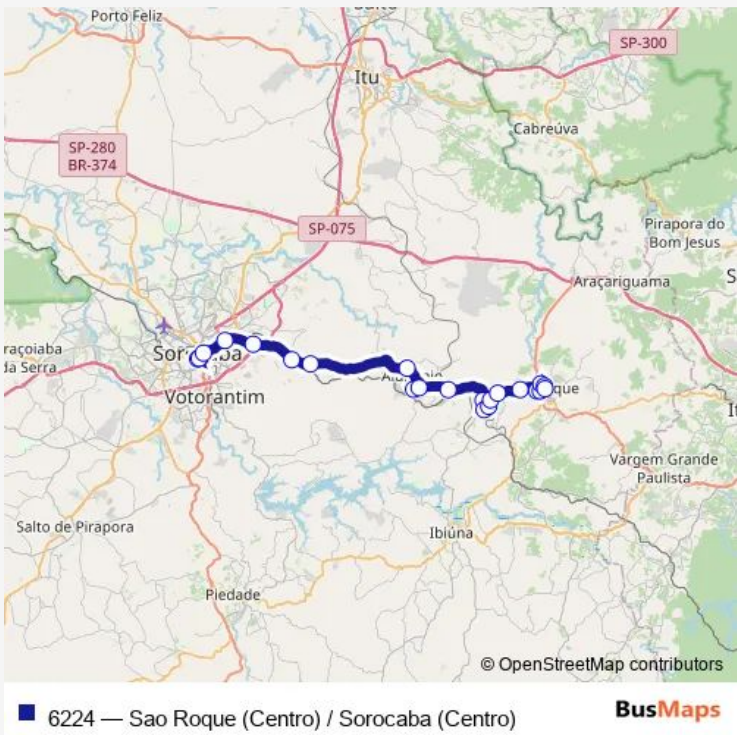

Bus 6224 Sao Roque (Centro) / Sorocaba (Centro)

[Go to website](#)

**Direction**  
 Terminal Intermunicipal Alcides de Souza — Rua Jouberte Wey, 1-71  
 26 stops  
[Open route schedule](#)

- Terminal Intermunicipal Alcides de Souza
- Avenida John Kenedy, 1146-1180
- Avenida Antônio Dias Bastos, 375
- Rua São Joaquim, 373
- Rua Ângelo Meneguesso, 250a
- Rodovia Raposo Tavares, 2036
- Rodovia Raposo Tavares, Mairinque - SP
- Avenida Francisco Paula Mairinque, 131
- Rua Luís M Mailasqui, 41-149
- Avenida Doutor José Maria Whiteker, 1048-1080
- Avenida Um, 721-787
- Rodovia Raposo Tavares, Mairinque - SP
- Rodovia Raposo Tavares, Alumínio - SP
- Avenida José Hermínio de Morães, 448-552
- Avenida José Hermínio de Morães, 41-105
- Rodovia Raposo Tavares, Alumínio - SP
- Rodovia Raposo Tavares, Brigadeiro Tobias
- Avenida Bandeirantes, 3871-4009
- Rodovia Raposo Tavares, 2707
- Avenida São Paulo, 5460
- Avenida São Paulo, 3435

**Route schedule**  
 Terminal Intermunicipal Alcides de Souza — Rua Jouberte Wey, 1-71

Monday	05:00-22:40
Tuesday	05:00-22:40
Wednesday	05:00-22:40
Thursday	05:00-22:40
Friday	05:00-22:40
Saturday	05:00-22:40
Sunday	05:00-22:30

**Route info**  
 Direction: Terminal Intermunicipal Alcides de Souza  
 Stops: 26  
 Trip Duration: 1 hour 24 min

Avenida São Paulo, 343

Rua Doutor Paula Souza, 420

Avenida Dom Aguirre, Centro

Rua Capitão Manoel Januário, 150

## Direction

Rua Jouberte Wey, 1-71 — Terminal Intermunicipal Alcides de Souza

22 stops

[Open route schedule](#)

Rua Jouberte Wey, 1-71

Rua Capitão Manoel Januário, 58-78

Rua Cel. Nogueira Padilha, 6

Avenida São Paulo, 2264