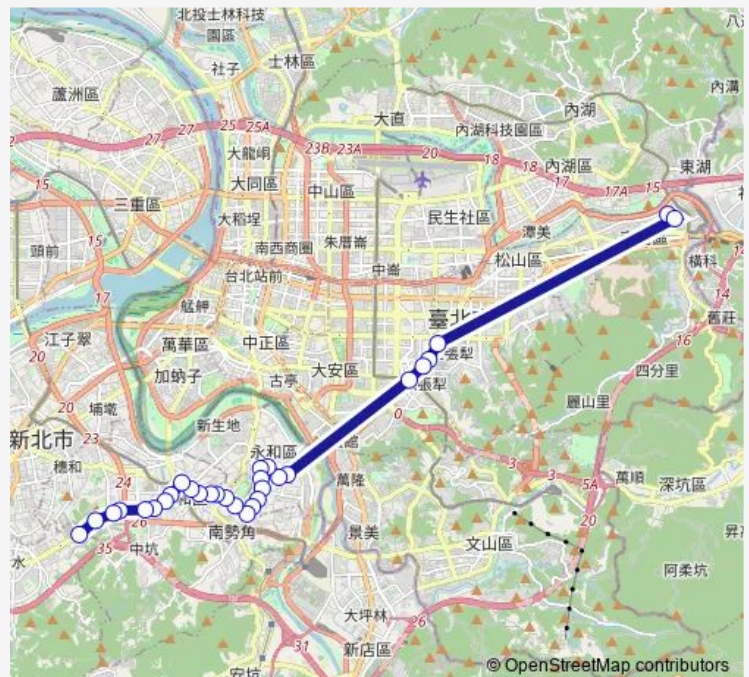

### Direction

園區街 — 駕訓中心

30 stops

[Open route schedule](#)

- 園區街
- 南港軟體園區(一期大門)
- 吳興街口
- 三興國小(臨江街觀光夜市)
- 喬治商職
- 捷運六張犁站(基隆路)
- 福和橋(林森路)
- 福和國中
- 永利路
- 金銀大廈
- 永和國小
- 得和路口
- 中興新村
- 中興二村
- 智光商職
- 宜安路
- 華泰新城(宜安路)
- 雙和里
- 南山高中
- 中和派出所
- 中和廟口

### Route schedule

園區街 — 駕訓中心

Monday	18:00
Tuesday	18:00
Wednesday	18:00
Thursday	18:00
Friday	18:00
Saturday	—
Sunday	—

### Route info

Direction: 園區街

Stops: 30

Trip Duration: 6 hour 0 min

南軟通勤專車中和線 — 中和-南港軟體園區

連城中和路口

連城景平路(暫時裁撤)

中和國稅局