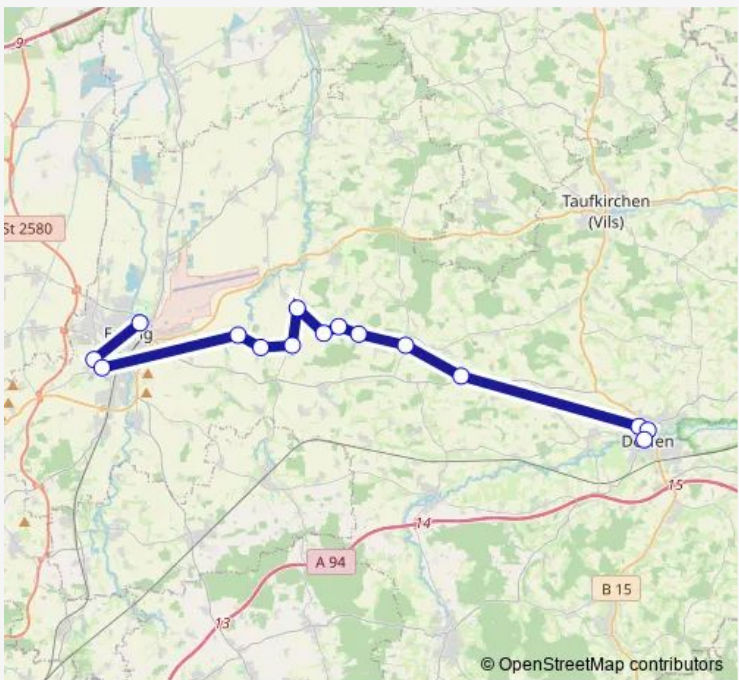

Regional Bus Service 564V Unterstrogn - Bockhorn - Erding  
- Klinikum

Go to website

**Direction**  
Erding, Lodererplatz — Dorfen, Marienplatz  
15 stops  
[Open route schedule](#)

- Erding, Lodererplatz
- Erding, Korb.-Aigner-Gymnasium
- Erding, Klinikum Süd
- Salmannskirchen
- Kinzlbach
- Mauggen
- Bockhorn
- Bergarn
- Riedersheim, Abzw.
- Haselbach
- Maierklopfen
- Schaftlding
- Dorfen, Friedhof
- Dorfen, Krankenhaus Nord
- Dorfen, Marienplatz

Route schedule  
Erding, Lodererplatz — Dorfen, Marienplatz

Monday	13:10
Tuesday	13:10
Wednesday	13:10
Thursday	13:10
Friday	13:10
Saturday	—
Sunday	—

Route info  
Direction: Erding, Lodererplatz  
Stops: 15  
Trip Duration: 0 hour 50 min

**Direction**

Erding — Unterstrog, Bockhorn Abzw.

2 stops

[Open route schedule](#)

Erding

Unterstrog, Bockhorn Abzw.

## Route info

Direction: Erding

Stops: 2

Trip Duration: 0 hour 38 min