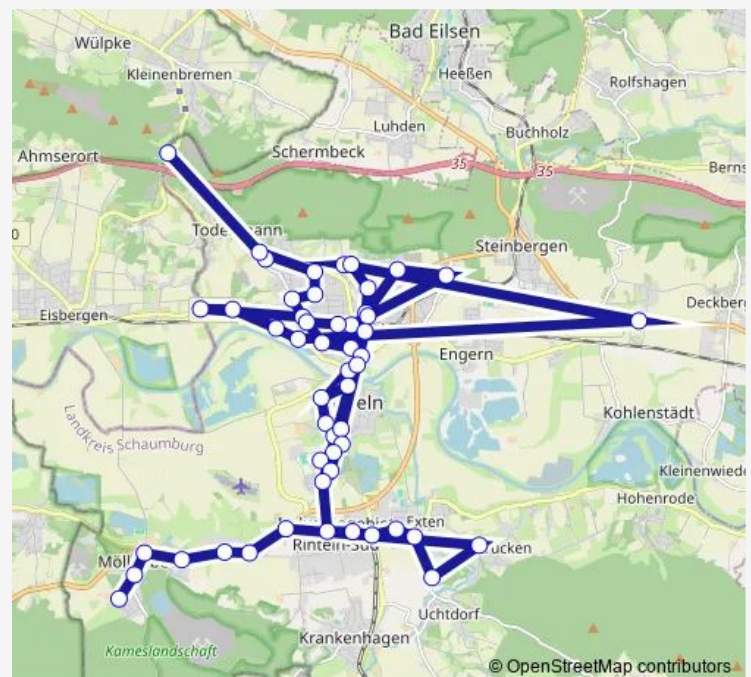

Rinteln, Agnes-Miegel-Weg

Rinteln, Kendalstraße

Rinteln, Beethovenweg

Route schedule

Ri-Schaumburg, Rosental — Rinteln-Goldbeck, Neu-Goldbeck

Monday 19:53-23:53

Tuesday 19:53-23:53

Wednesday 19:53-23:53

Thursday 19:53-23:53

Friday 19:53-23:53

Saturday 13:53-23:53

Sunday 08:53-23:53

Route info

Direction: Ri-Schaumburg, Rosental

Stops: 55

Trip Duration: 0 hour 22 min

814Ast

Rinteln, Grafensteiner Höhe

Rinteln, Waldkaterallee

Rinteln, Mindener Straße

Rinteln Bahnhof

Rinteln, Wilhelmstraße

Rinteln, Breite Straße

Rinteln, Bahnhofstraße

Rinteln, Konrad-Adenauer-Straße

Rinteln, Weserbrücke

Rinteln, Bünte Brücke

Rinteln, Pferdemarkt

Rinteln, Am Steinanger

Rinteln, Kurhessenweg

Rinteln, Agentur für Arbeit

Rinteln, Seetor