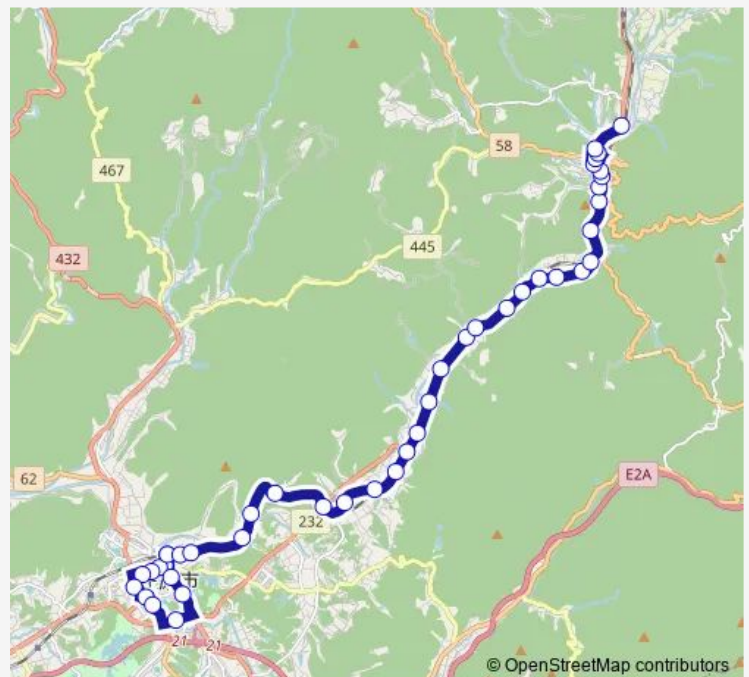

Thursday 07:24

Friday 07:24

Saturday —

Sunday —

Route info

Direction: 西城中野

Stops: 43

Trip Duration: 0 hour 47 min

■ 三城線 (西城 ~ 庄原)

BusMaps

高小学校前

高駅前

突廻

郷

夜燈

明賀橋