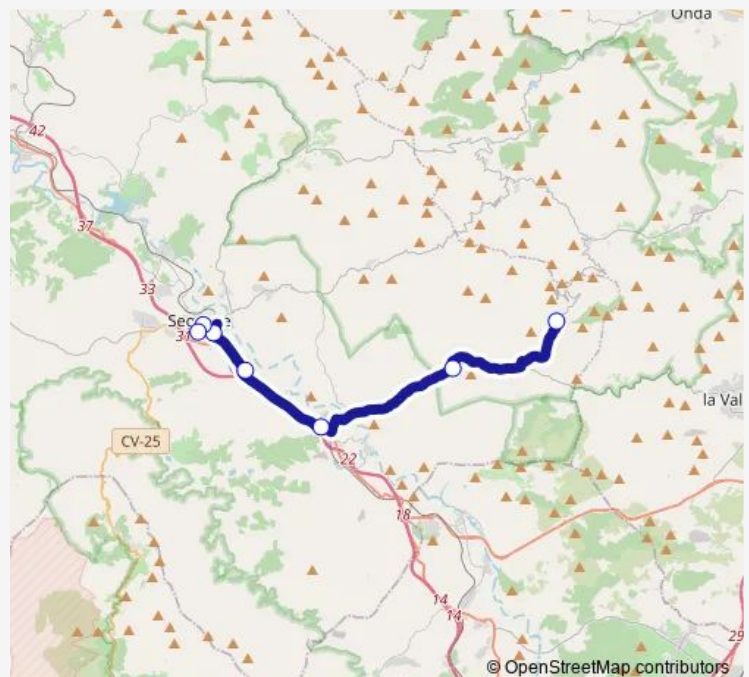

Segorbe - Renfe (a demanda)

C. Alicante, 2 (a demanda)

Av. España, 112

### Route schedule

Ctra. Eslida, 38 — Av. España, 112

Monday —

Tuesday 08:30

Wednesday —

Thursday —

Friday 08:30

Saturday —

### Route info

Direction: Ctra. Eslida, 38

Stops: 7

Trip Duration: 0 hour 25 min

■ L374b — L374b\_Chóvar - Segorbe

### Route schedule

Av. España, 121 — Ctra. Eslida, 38

Monday	—
Tuesday	13:10
Wednesday	—
Thursday	—
Friday	13:10
Saturday	—
Sunday	—