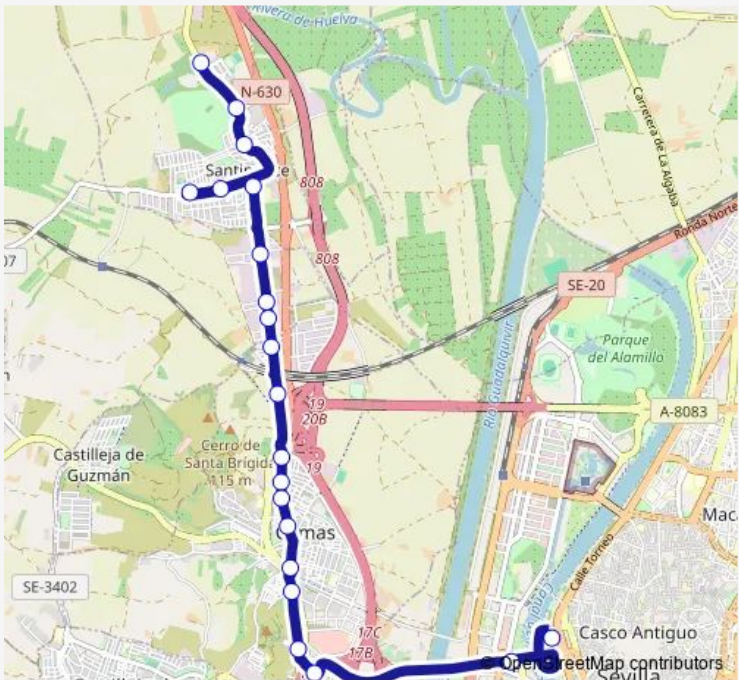

Bus 1720 M-170a Santiponce - Sevilla

[Go to website](#)

Direction
 Italica (V) — Plaza De Armas
 21 stops
[Open route schedule](#)

- Italica (V)
- Av De Extremadura Frente N° 85
- Agro Garcia Av De Extremadura
- Bda Del Rosario
- Confecciones Donoso
- Colegio Josefa Frias
- Polígono Industrial Navisur
- Hotel Los Girasoles
- Poligono Los Girasoles
- Venta De Curro (I)
- Rues (Frente Gasolinera)
- C Mercedes De Velilla
- C Mercedes De Velilla Bar Flores
- Sta Maria De Gracia Ambulatorio
- Sta Maria De Gracia Caja Rural
- C/ José Payán
- Bda La Extremeña
- Bda El Chato
- Rotonda Pañoleta
- Chapina (I)
- Plaza De Armas

Route schedule
 Italica (V) — Plaza De Armas

Monday	06:00-23:00
Tuesday	00:00-23:00
Wednesday	00:00-23:00
Thursday	00:00-23:00
Friday	00:00-23:00
Saturday	00:00-23:00
Sunday	00:00-23:30

Route info
 Direction: Italica (V)
 Stops: 21
 Trip Duration: 0 hour 30 min

1720 — M-170a Santiponce - Sevilla **BusMaps**

Direction

Plaza De Armas — Italica (V)

21 stops

[Open route schedule](#)

Plaza De Armas

Chapina C Gonzalo Jimenez De Quesada (V)

Rotonda Pañoleta

Av Extremadura N° 85

Italica (V)

Route schedule

Plaza De Armas — Italica (V)

Monday 00:00-23:00

Tuesday 00:00-23:00

Wednesday 00:00-23:00

Thursday 00:00-23:00