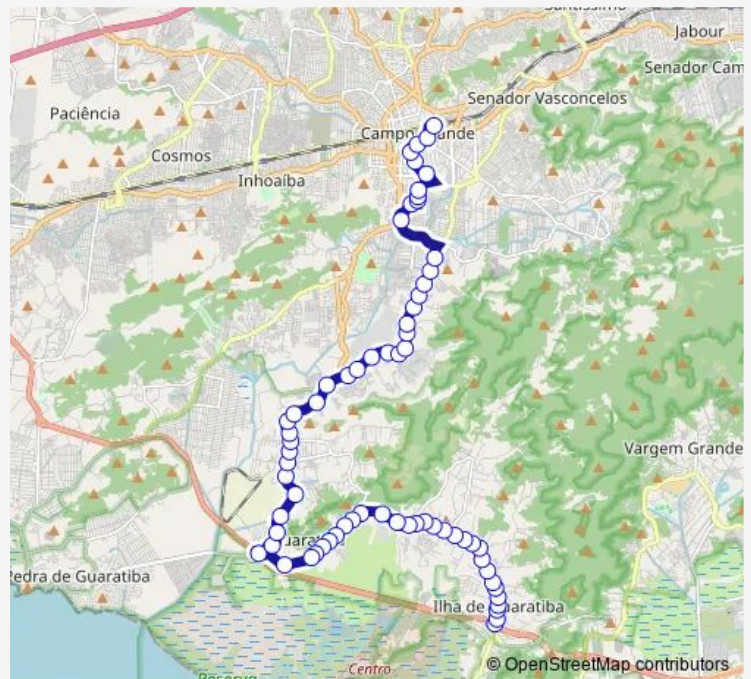

Bus LECD92 Terminal Campo Grande - Ilha de Guaratiba

[Go to website](#)

**Direction**

Estação Ilha de Guaratiba — Terminal Rodoviário de Campo Grande : Plat. B.

67 stops

[Open route schedule](#)

Estação Ilha de Guaratiba

Bento Sampaio

Cachimbau

Tupperware

Morro Cavado

Route schedule

Estação Ilha de Guaratiba — Terminal Rodoviário de Campo Grande : Plat. B.

Monday	00:00
Tuesday	00:00
Wednesday	00:00
Thursday	00:00
Friday	00:00
Saturday	00:00
Sunday	00:00

Route info

Direction: Estação Ilha de Guaratiba

Stops: 67

Trip Duration: 0 hour 56 min

LECD92 — Terminal Campo Grande - Ilha de Guaratiba **BusMaps**

Covanca

Cabral

Paróquia Salvador do Mundo