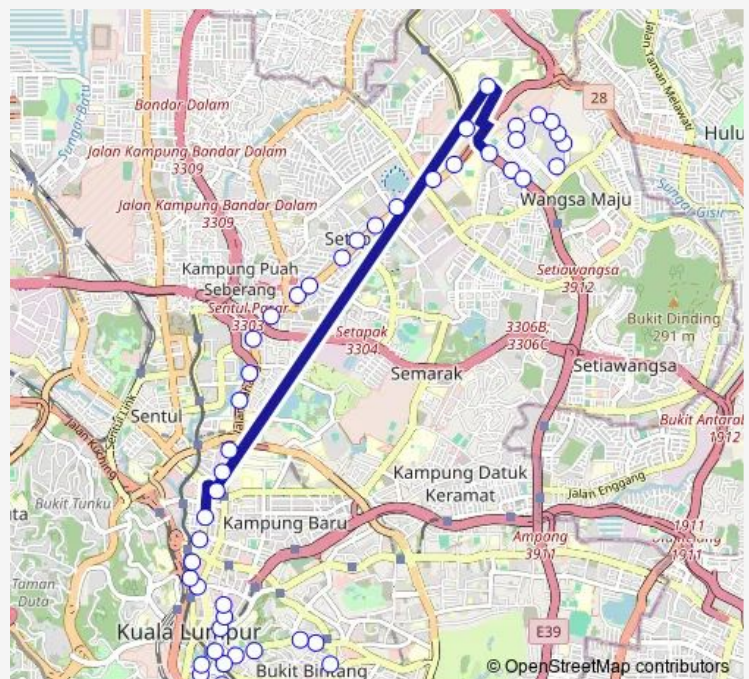

SRK Jalan Raja Laut, Jalan Raja Laut

Sime Darby / Cosmo Points, Jalan Raja Laut

Putri Park / City Hotel, Jalan Raja Laut

Shell, Jalan Ipoh

Hotel Grand Seasons, Jalan Pahang

Hospital Kuala Lumpur (opp.), Jalan Pahang

Route schedule

Hsbc Bukit Bintang, Jalan Sultan Ismail — Seksyen 2 Wangsa Maju, Flat Blok G9, Jalan 4/27a

Monday	06:00
Tuesday	06:00
Wednesday	06:00
Thursday	06:00
Friday	06:00
Saturday	06:00
Sunday	06:00

Route info

Direction: Hsbc Bukit Bintang, Jalan Sultan Ismail

Stops: 45

Trip Duration: 17 hour 0 min

■ U24 — Seksyen 2 Wangsa Maju, Jalan 4/27a

Hospital Tawakal, Jalan Pahang

Simpang Bandar Baru Sentul, Jalan Pahang

Sunday 06:00

Route info

Direction: Seksyen 2 Wangsa Maju,Flat Blok G9, Jalan
4/27a

Stops: 39

Trip Duration: 17 hour 0 min

Institut Penyelidikan Perubatan, Jalan Pahang

Chow Kit, Jalan Tunku Abdul Rahman

Pizza Hut, Jalan Tunku Abdul Rahman