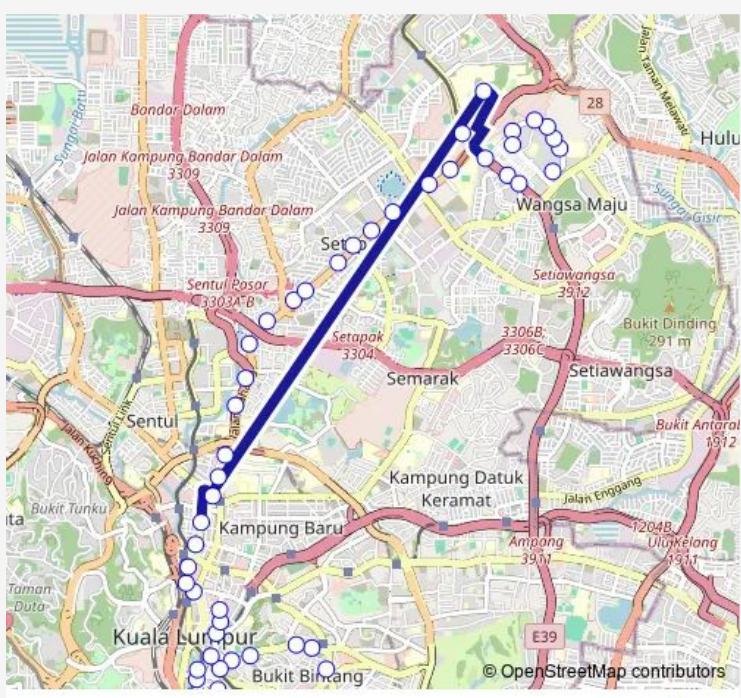

Bus U24 Seksyen 2 Wangsa Maju, Jalan 4/27a

[Go to website](#)

**Direction**  
 Hsbc Bukit Bintang, Jalan Sultan Ismail — Seksyen 2 Wangsa Maju, Flat Blok G9, Jalan 4/27a  
 45 stops  
[Open route schedule](#)

- Hsbc Bukit Bintang, Jalan Sultan Ismail
- Menara Boustead, Jalan Raja Chulan
- Menara Mpl, Jalan Raja Chulan
- Wisma Budiman, Jalan Raja Chulan
- TM, Jalan Raja Chulan
- Menara Maybank, Jalan Raja Chulan
- Kota Raya (opp.), Jalan Tun Tan Cheng Lock
- Hab Bas, Lebuhraya Pudu
- Hsbc, Medan Pasar
- Bsn, Lebuhraya Ampang
- Standard Chartered Bank, Jalan Ampang
- Garden City Hotel, Jalan Munshi Abdullah
- Plaza City One, Jalan Munshi Abdullah
- Sogo, Jalan Dang Wangi
- Medan Mara, Jalan Raja Laut
- SRK Jalan Raja Laut, Jalan Raja Laut
- Sime Darby / Cosmo Points, Jalan Raja Laut
- Putri Park / City Hotel, Jalan Raja Laut
- Shell, Jalan Ipoh
- Hotel Grand Seasons, Jalan Pahang
- Hospital Kuala Lumpur (opp.), Jalan Pahang

**Route info**  
 Direction: Hsbc Bukit Bintang, Jalan Sultan Ismail  
 Stops: 45  
 Trip Duration: 17 hour 0 min

■ U24 — Seksyen 2 Wangsa Maju, Jalan 4/27a **BusMaps**

Hospital Tawakal, Jalan Pahang

Simpang Bandar Baru Sentul, Jalan Pahang

## Route info

Direction: Seksyen 2 Wangsa Maju,Flat Blok G9, Jalan  
4/27a

Stops: 39

Trip Duration: 17 hour 0 min

Institut Penyelidikan Perubatan, Jalan Pahang

Chow Kit, Jalan Tunku Abdul Rahman

Pizza Hut, Jalan Tunku Abdul Rahman