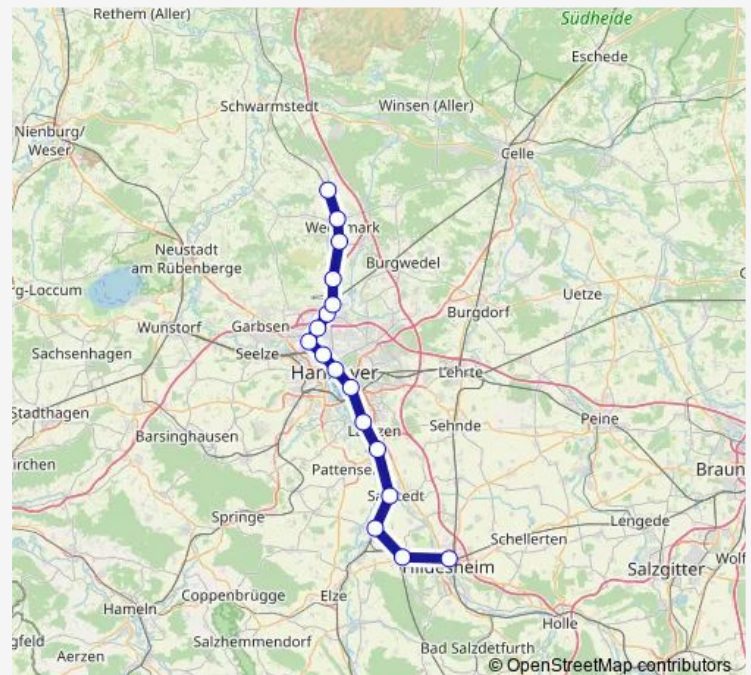

Barnten/Bahnhof

Sarstedt Bahnhof

Rethen Bahnhof

Hannover Messe / Laatzen

Hannover Bahnhof Bismarckstr.

Hannover Hauptbahnhof

Hannover Bahnhof Nordstadt

Hannover Bahnhof Ledeburg

Hildesheim Hauptbahnhof — Bennemühlen

Monday 05:10-00:30⁺¹

Tuesday 05:10-00:06⁺¹

Wednesday 05:10-00:06⁺¹

Thursday 05:10-00:30⁺¹

Friday 05:10-02:35⁺¹

Saturday 03:35-02:35⁺¹

Sunday 03:35-00:06⁺¹

Route info

Direction: Hildesheim Hauptbahnhof

Stops: 17

Trip Duration: 1 hour 1 min

■ S4

Direction

Bennemühlen — Hildesheim Hauptbahnhof

17 stops