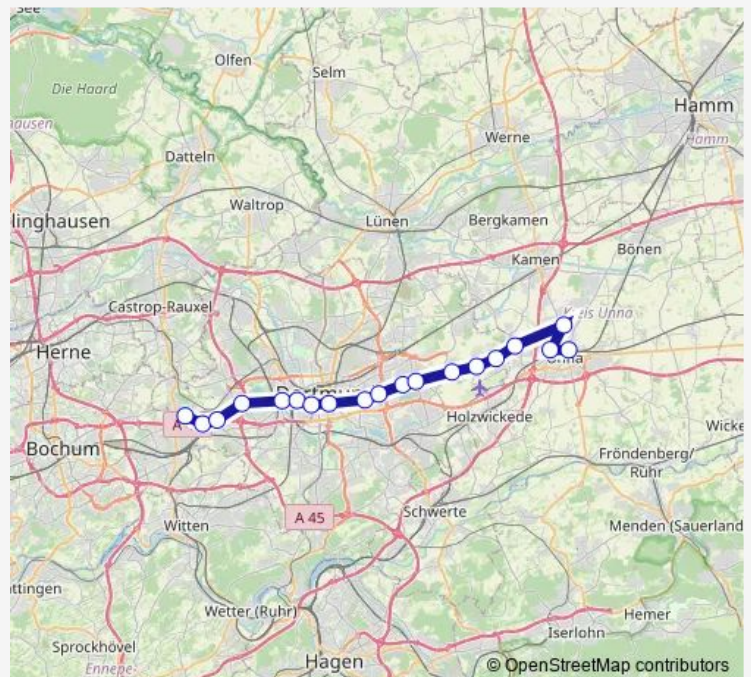

Dortmund Germania

Dortmund Marten Süd

Dortmund Dorstfeld

Dortmund West

Dortmund Möllerbrücke

Dortmund Stadthaus

Dortmund Körne West

Dortmund Körne

DO-Knappschaftskrankenhaus

Dortmund Brackel

Dortmund Asseln Mitte

Dortmund Wickede West

Dortmund Wickede

Massen, Bahnhof

Königsborn, Bahnhof

Unna, West S-Bahnhof

Saturday 00:26-23:26

Sunday 00:26-23:26

Route info

Direction: Dortmund Lütgendortmund

Stops: 19

Trip Duration: 0 hour 56 min

■ S4

Direction

Unna, Bahnhof — Dortmund Lütgendortmund

19 stops

[Open route schedule](#)

Unna, Bahnhof

Unna, West S-Bahnhof

Königsborn, Bahnhof

Massen, Bahnhof

Dortmund Wickede