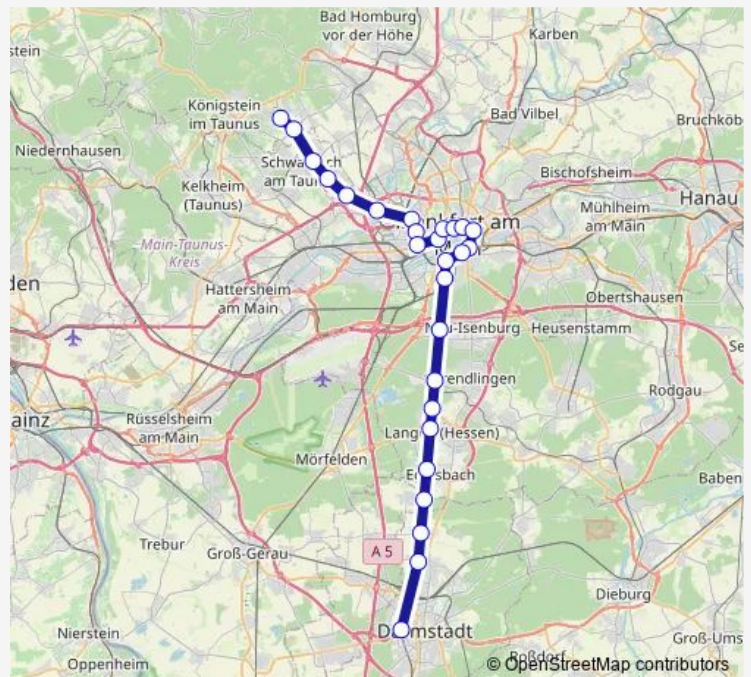

Suburban Railway S4

[Go to website](#)

Direction

Kronberg (Taunus) Bahnhof — Frankfurt (Main) Hauptbahnhof

10 stops

[Open route schedule](#)

Kronberg (Taunus) Bahnhof

Kronberg (Taunus) Süd

Eschborn-Niederhöchstadt Bahnhof

Eschborn Bahnhof

Eschborn Südbahnhof

Frankfurt (Main) Rödelheim Bahnhof

Frankfurt (Main) Westbahnhof

Frankfurt (Main) Messe

Frankfurt (Main) Galluswarte

Frankfurt (Main) Hauptbahnhof

Route schedule

Kronberg (Taunus) Bahnhof — Frankfurt (Main) Hauptbahnhof

Monday 00:08-00:37

Tuesday —

Wednesday —

Thursday —

Friday —

Saturday —

Sunday 23:38

Route info

Direction: Kronberg (Taunus) Bahnhof

Stops: 10

Trip Duration: 0 hour 25 min

Direction

Frankfurt (Main) Hauptbahnhof — Kronberg (Taunus) Bahnhof

10 stops