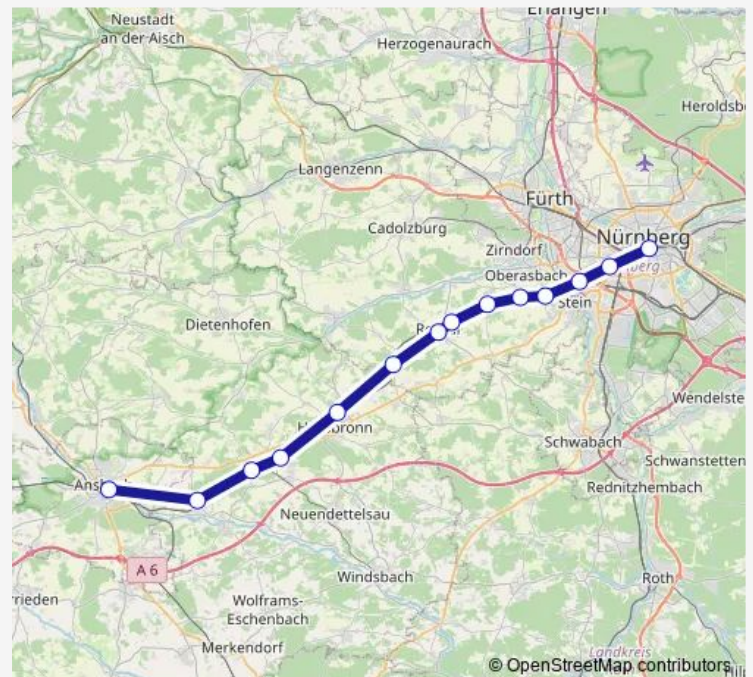

Rail S4

[Go to website](#)

Direction

Nürnberg Hbf — Ansbach

14 stops

[Open route schedule](#)

Nürnberg Hbf

Nürnberg-Schweinau

Nürnberg-Stein

Unterasbach

Oberasbach

Anwanden Bahnhof

Roßtal Bahnhof

Roßtal Wegbrücke/Rathausgasse

Raitersaich

Heilsbronn Bahnhof

Wednesday 04:06

Thursday —

Friday —

Saturday —

Sunday —

Route info

Direction: Nürnberg Hbf

Stops: 14

Trip Duration: 0 hour 42 min

S4

Direction

Ansbach — Nürnberg Hbf

14 stops

[Open route schedule](#)

Ansbach

Sachsen (b.Ansbach) Bf