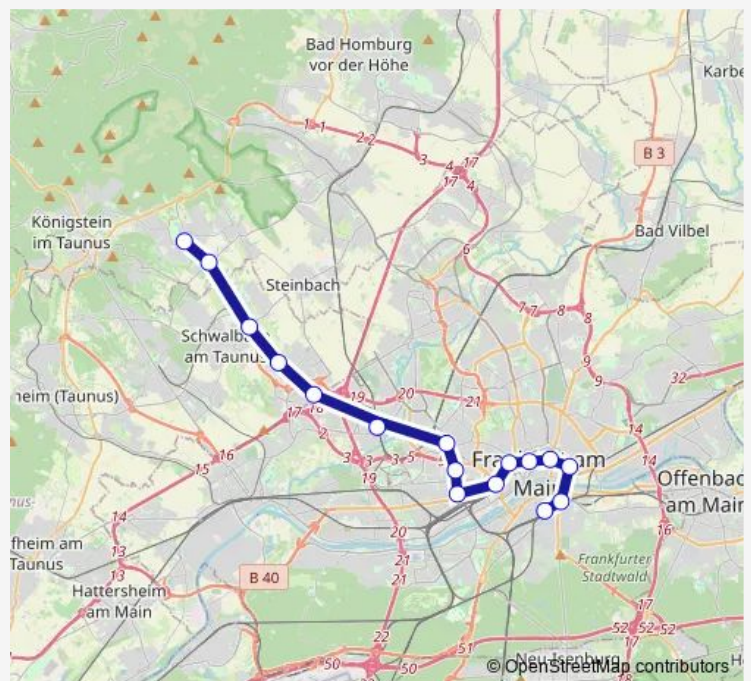

Eschborn-Niederhöchstadt Bahnhof

Eschborn Bahnhof

Eschborn Südbahnhof

Frankfurt (Main) Rödelheim Bahnhof

Frankfurt (Main) Westbahnhof

Frankfurt (Main) Messe

Frankfurt (Main) Galluswarte

Frankfurt (Main) Hauptbahnhof tief

Monday 00:29

Tuesday 00:29

Wednesday 00:29

Thursday 00:29

Friday 00:29

Saturday 00:29

Sunday 00:29

Route info

Direction: Kronberg (Taunus) Bahnhof

Stops: 16

Trip Duration: 0 hour 33 min

■ S4

Direction

Kronberg (Taunus) Bahnhof — Frankfurt (Main) Südbahnhof

16 stops

[Open route schedule](#)

Kronberg (Taunus) Bahnhof

Kronberg (Taunus) Süd

Eschborn-Niederhöchstadt Bahnhof

Eschborn Bahnhof

Eschborn Südbahnhof

Frankfurt (Main) Rödelheim Bahnhof

Frankfurt (Main) Westbahnhof

Frankfurt (Main) Messe