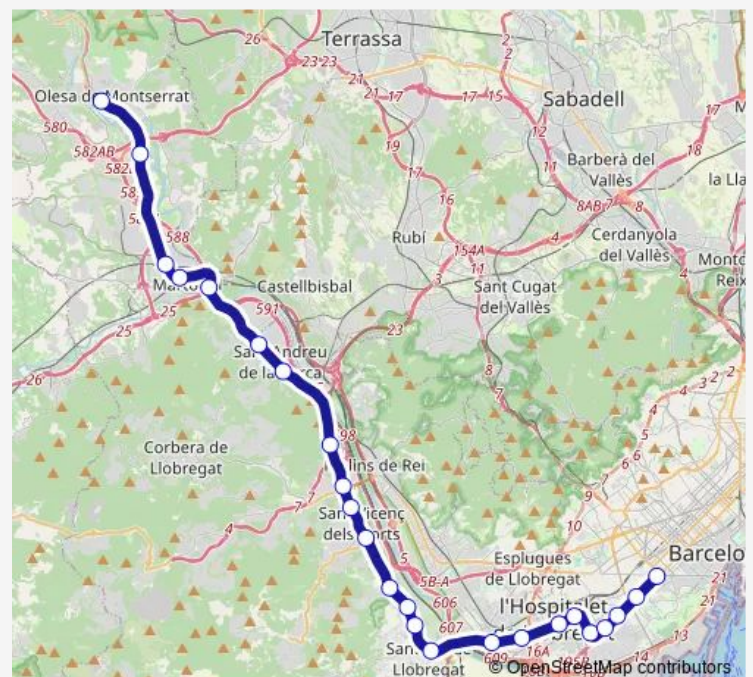

Rail S4 Barcelona Pl. Espanya - Olesa de Montserrat

[Go to website](#)

Direction

Olesa de Montserrat — Barcelona - Plaça Espanya

24 stops

[Open route schedule](#)

- Olesa de Montserrat
- Abrera
- Martorell Enllaç
- Martorell Central
- Martorell Vila
- El Palau
- Sant Andreu de la Barca
- Pallejà
- Quatre Camins
- Can Ros
- Sant Vicenç dels Horts
- Santa Coloma de Cervelló
- Colònia Güell
- Molí Nou - Ciutat Cooperativa
- Sant Boi
- Cornellà Riera
- Almeda
- L'Hospitalet Av. Carriet
- Sant Josep
- Gornal
- Europa | Fira

Route schedule

Olesa de Montserrat — Barcelona - Plaça Espanya

Monday	05:40-23:07
Tuesday	05:40-23:07
Wednesday	05:40-23:07
Thursday	05:40-23:07
Friday	05:40-23:07
Saturday	06:04-23:07
Sunday	06:04-23:07

Route info

Direction: Olesa de Montserrat

Stops: 24

Trip Duration: 0 hour 56 min

S4 — Barcelona Pl. Espanya - Olesa de Montserrat

Idefons Cerdà

Magòria La Campana

Barcelona - Plaça Espanya

Direction

Barcelona - Plaça Espanya — Olesa de Montserrat

24 stops

[Open route schedule](#)

Barcelona - Plaça Espanya

Magòria La Campana

Ildefons Cerdà

Europa | Fira