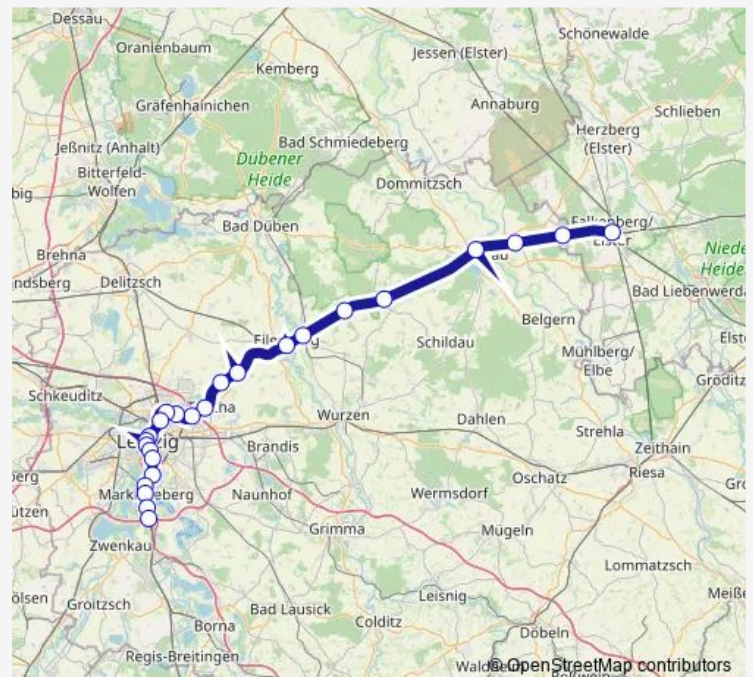

Doberschütz, Bahnhof

Mockrehna, Bahnhof

Torgau, Bahnhof

Beilrode, Bahnhof

Rehfeld (EE), Bahnhof

Falkenberg/E., Bahnhof

Route schedule

Leipzig, Hauptbahnhof — Falkenberg/E., Bahnhof

Monday 00:10

Tuesday 00:10

Wednesday 00:10

Thursday 00:10

Friday 00:10

Saturday 00:10

Sunday 00:10-01:26

Route info

Direction: Leipzig, Hauptbahnhof

Stops: 16

Trip Duration: 1 hour 4 min

■ S4

Direction

Falkenberg/E., Bahnhof — Leipzig, Hauptbahnhof

16 stops

[Open route schedule](#)