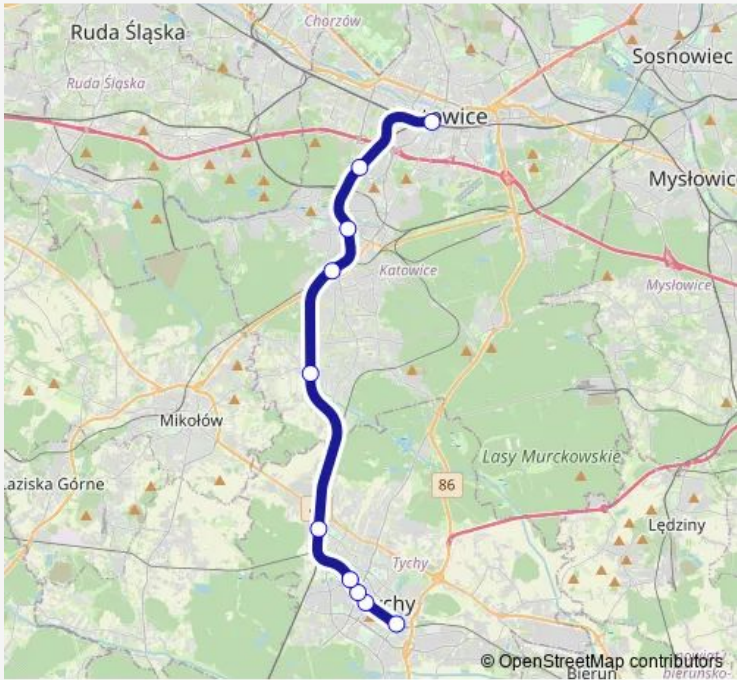

Rail S4 Tychy Lodowisko - Katowice

[Go to website](#)

Direction
 Tychy Lodowisko — Katowice
 10 stops
[Open route schedule](#)

- Tychy Lodowisko
- Tychy Grota Roweckiego
- Tychy Aleja Bielska
- Tychy Zachodnie
- Tychy
- Katowice Podlesie
- Katowice Piotrowice
- Katowice Ligota
- Katowice Brynów
- Katowice

Route schedule
 Tychy Lodowisko — Katowice

Monday	04:37-23:12
Tuesday	04:37-23:12
Wednesday	04:37-23:12
Thursday	04:37-23:12
Friday	04:37-23:12
Saturday	04:37-22:48
Sunday	04:37-22:48

Route info
 Direction: Tychy Lodowisko
 Stops: 10
 Trip Duration: 0 hour 30 min

Katowice Piotrowice

Katowice Podlesie

Tychy

Tychy Zachodnie

Tychy Aleja Bielska

Tychy Grota Roweckiego

Tychy Lodowisko

Route schedule

Katowice

Katowice Ligota

Katowice Piotrowice

Katowice Podlesie

Tychy

Tychy Zachodnie

Tychy Aleja Bielska

Tychy Grota Roweckiego